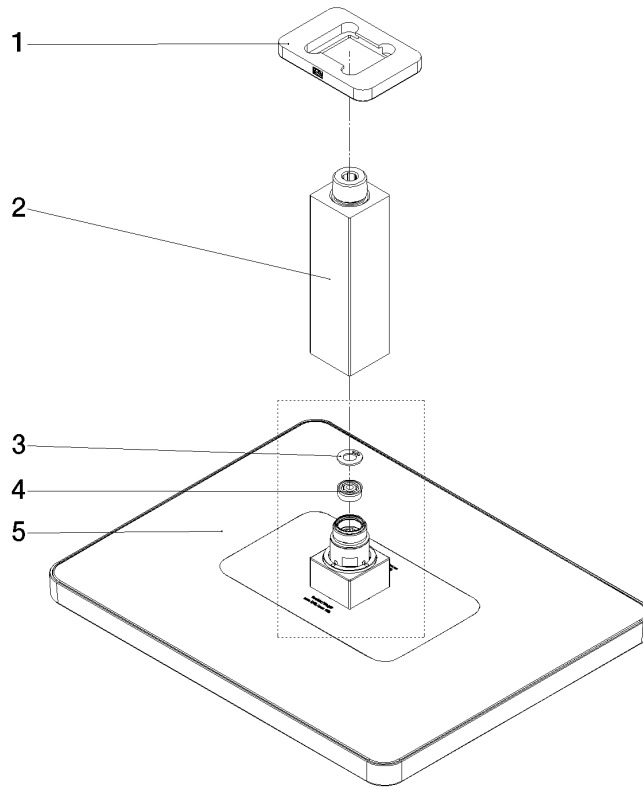

28 771 710 Produktversion ab 01.11.2025

- Regenbrause 300 x 240 mm
- Material Regenbrause: Kunststoff
- PURE RAIN, Durchfluss max. 14 l/min (bei 3 Bar)
- Funktion ab: 12 l/min
- mit Leerlauf-Funktion
- mit Antikalk-System

Technische Daten:

- Rosette 78 x 55 mm
- Anschluss 1/2"

Hinweise:

Verfügbar ab Q2 2026

	Chrom	28 771 710-00
	Platin gebürstet	28 771 710-06

Empfohlenes Zubehör

UP-Wandwinkel -

35 085 970 90

- Min. Einbautiefe 90 mm
- Max. Einbautiefe 163 mm

28 771 710 Produktversion ab 01.11.2025

mm [inches]

Ersatzteilstückliste

Nr.	Artikelnummer	Benennung	Verbaumenge	Lieferzeit
5	90 12 05 128 00-00	Regenbrause Anbindung eckig 14 l/min 300 x 240 mm - Chrom	1,00	60
4	09 23 01 132 90	Durchflussbegrenzer rosa 14 l/min. -	1,00	2
1	09 27 71 020-00	Rosette 78 x 55,5 x 9 mm - Chrom	1,00	10
3	09 16 01 014 90	Ring Sicherungsring Ø 15 x 1 mm -	1,00	2
2	90 11 10 092 00-00	Anschluss vertikal für Brausen Deckenanbindung 35 x 35 x 135 mm - Chrom	1,00	10