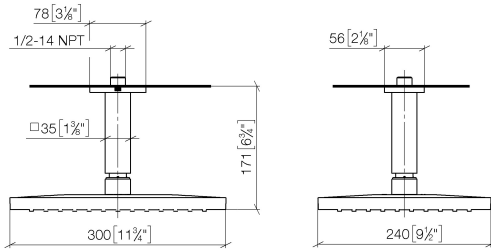

28 771 710 Produktversion ab 01.11.2025

- Regenbrause 300 x 240 mm
- Material Regenbrause: Kunststoff
- PURE RAIN, Durchfluss max. 14 l/min (bei 3 Bar)
- Funktion ab: 12 l/min
- mit Leerlauf-Funktion
- mit Antikalk-System

Technische Daten:

- Rosette 78 x 55 mm
- Anschluss 1/2"

Hinweise:

Verfügbar ab Q2 2026

	Chrom	28 771 710-00
	Platin gebürstet	28 771 710-06

Empfohlenes Zubehör

UP-Wandwinkel -

35 085 970 90

- Min. Einbautiefe 90 mm
- Max. Einbautiefe 163 mm

28 771 710 Produktversion ab 01.11.2025

mm [inches]

Ersatzteilstückliste

Nr.	Artikelnummer	Benennung	Verbaumenge	Lieferzeit
5	90 12 05 128 00-00	Regenbrause Anbindung eckig 14 l/min 300 x 240 mm - Chrom	1,00	60
4	09 23 01 132 90	Durchflussbegrenzer rosa 14 l/min. -	1,00	2
1	09 27 71 020-00	Rosette 78 x 55,5 x 9 mm - Chrom	1,00	10
3	09 16 01 014 90	Ring Sicherungsring Ø 15 x 1 mm -	1,00	2
2	90 11 10 092 00-00	Anschluss vertikal für Brausen Deckenanbindung 35 x 35 x 135 mm - Chrom	1,00	10