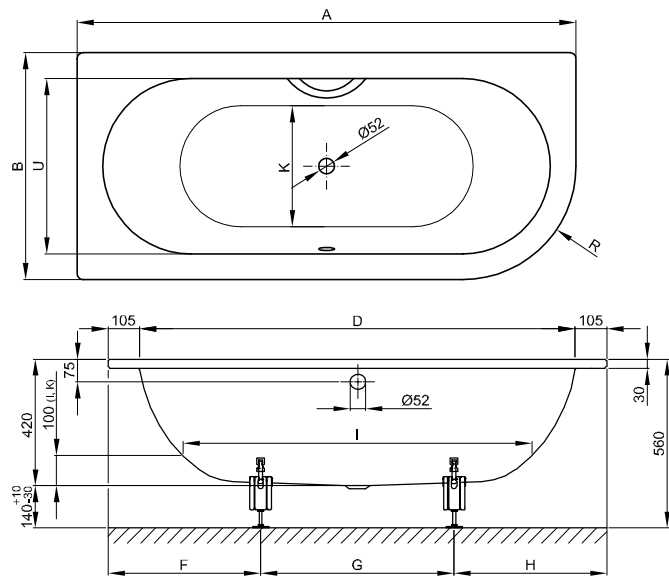

## Informatie

Voor professionele montage raden wij de originele badpoten aan B23-1500.

## Afmeting

Bestelnr.	Maat in mm	A	B	D	F	G	H	I	K	R	U	Inhoud*
6650	1650 × 750 × 420	1650	750	1440	500	650	500	1170	455	375	540	92 Liter
6660	1750 × 800 × 420	1750	800	1540	550	650	550	1270	505	400	590	122 Liter
6670	1850 × 850 × 420	1850	850	1640	550	750	550	1370	555	425	640	155 Liter

\*Inhoud: waterinhoud minus 70 liter waterverplaatsing.