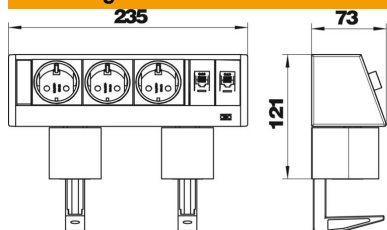

Technisch specificatieblad

Deskbox DB, met bevestigingshaak, 3 contactdozen, 2 x RJ45 cat 6

Artikelnummer: 6116942

Deskbox met aansluitkabel, kabeluitvoer onderaan het profiel, met twee bevestigingshaken voor bureaublad-diktes van 8 tot 40 mm.

Uitrusting: - drie contactdozen met randaarde 0° (niet geschikt voor gebruik in België, bestelnummer met penaaarde op aanvraag), incl.3,0 m netwerkkabel met haakse stekker CEE 7/7.

- twee datatechniek-koppelingen RJ45 op RJ45, 1:1 geschakeld, cat. 6 afgeschermd.

De aansluitgerede Deskbox type DB is bijzonder goed geschikt voor het direct voorzien van werkplekken met energie-, communicatie- en datatechniekaansluitingen.

Alu Aluminium

Stamgegevens

Artikelnummer	6116942
Type	DB-1B3 D3S2K
Omschrijving 1	Deskbox compleet
Omschrijving 2	met montagebeugel
Fabrikant	OBO
Kleur	aluminium
Materiaal	aluminium
Kleinste verkoop-eenheid	1
Eenheid van hoeveelheid	Stuk
Gewicht	122 kg
Eenheid gewicht	kg/100 st.

Afmetingen

Lengte	235 mm
Hoogte	121 mm

Technisch specificatieblad

Deskbox DB, met bevestigingshaak, 3 contactdozen, 2 x RJ45 cat 6

Artikelnummer: 6116942

Technische gegevens

Aantal aansluitingen audio	0
Aantal aansluitingen CAT 5	0
Aantal aansluitingen CAT 5E	0
Aantal aansluitingen CAT 6	2
Aantal aansluitingen USB	0
Aantal aansluitingen VGA	0
Aantal HDMI-aansluitingen	0
Aantal SCHUKO-contactdozen	3
Uitvoering	Behuizing zilver geanodiseerd
Uitvoering	Opbouw
Uitrekbaar	nee
Vorm	Rechthoekig
Opklapbaar	nee
Lengte aansluitkabel	3 m
Overspanningsbeveiliging	nee