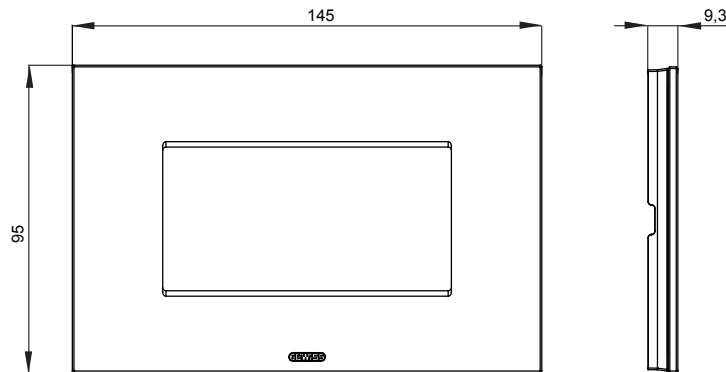

Serie van ChoruSmart huishoudelijke platen, gemaakt in een brede verscheidenheid aan vormen, kleuren, materialen en afwerkingen. Ze omvat vijf verschillende vormen (ONE, GEO, EGO, LUX, ICE en ICE Touch) voor rechthoekige dozen met een capaciteit tot 12 modules en drie verschillende vormen (ONE International, GEO International en LUX International) geschikt voor ronde/vierkante dozen, zowel enkelvoudig als gecombineerd in horizontale en verticale configuraties, met een capaciteit van 2 tot 2+2+2+2 modules. Alle platen van de ChoruSmart huishoudelijke serie gebruiken dezelfde steunen, zonder de behoefte aan aanvullende adapters. De serie omvat ook blanco platen, waterdichte IP55-platen en contourplaten.

Familie	ICE	Omschrijving	4 modules
Kleur	Wit	Materiaal	Glas
Afwerking	Glimmend	Voor ondersteuning codes	GW16804, GW16804N
Gloeidraadtest	650 °C	Thermodruk met kogel	70 °C
Standaard	EN 60669-1	Electrocod	0110

### DIMENSIONAL