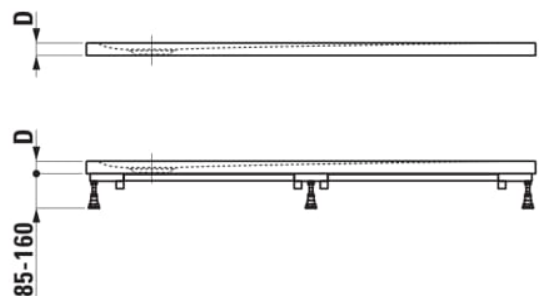

**PRO**

Receveur de douche en gel coat Marbond, extra-plat, rectangulaire, évacuation centrée sur la largeur du receveur. Vidage 295127 à commander séparément.

**COULEUR ET FINITION**

■ 186 Beige mat

**OPTIONS**

000 - Modèle standard

Commodity Code/Import Code Number for Foreign Trad : 39221000

Diamètre du vidage (mm) : 90

Fond antidérapant

Forme : Rectangulaire

Matériau : Marbond

Poids net / kg : 44,1

Profondeur : Extra plat

Type d'installation : D'angle, Encastré / Niche

**DESSINS TECHNIQUES**

Order no.	A / mm	B / mm	C / mm	D / mm
21095.1	1000	800	400	33
21095.7	1000	900	450	33
21295.4	1100	800	400	33
21295.5	1100	900	450	33
21295.1	1200	700	350	38
21095.2	1200	800	400	33
21095.8	1200	900	450	33
21195.3	1200	1000	500	33