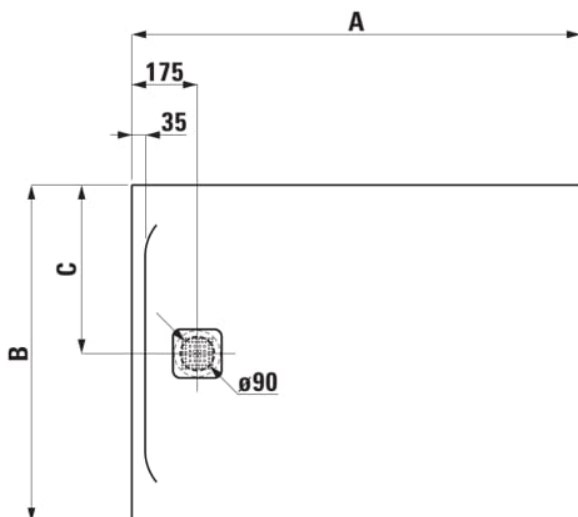

**PRO**

Receveur de douche en gel coat Marbond, extra-plat, rectangulaire, évacuation centrée sur la largeur du receveur. Vidage 295127 à commander séparément.

**COULEUR ET FINITION**

■ 186 Beige mat

**OPTIONS**

000 - Modèle standard

Commodity Code/Import Code Number for Foreign Trad : 39221000

Diamètre du vidage (mm) : 90

Fond antidérapant

Forme : Rectangulaire

Matériau : Marbond

Poids net / kg : 44,1

Profondeur : Extra plat

Type d'installation : D'angle, Encastré / Niche

**DESSINS TECHNIQUES**

Order no.	A / mm	B / mm	C / mm	D / mm
21095.1	1000	800	400	33
21095.7	1000	900	450	33
21295.4	1100	800	400	33
21295.5	1100	900	450	33
21295.1	1200	700	350	38
21095.2	1200	800	400	33
21095.8	1200	900	450	33
21195.3	1200	1000	500	33