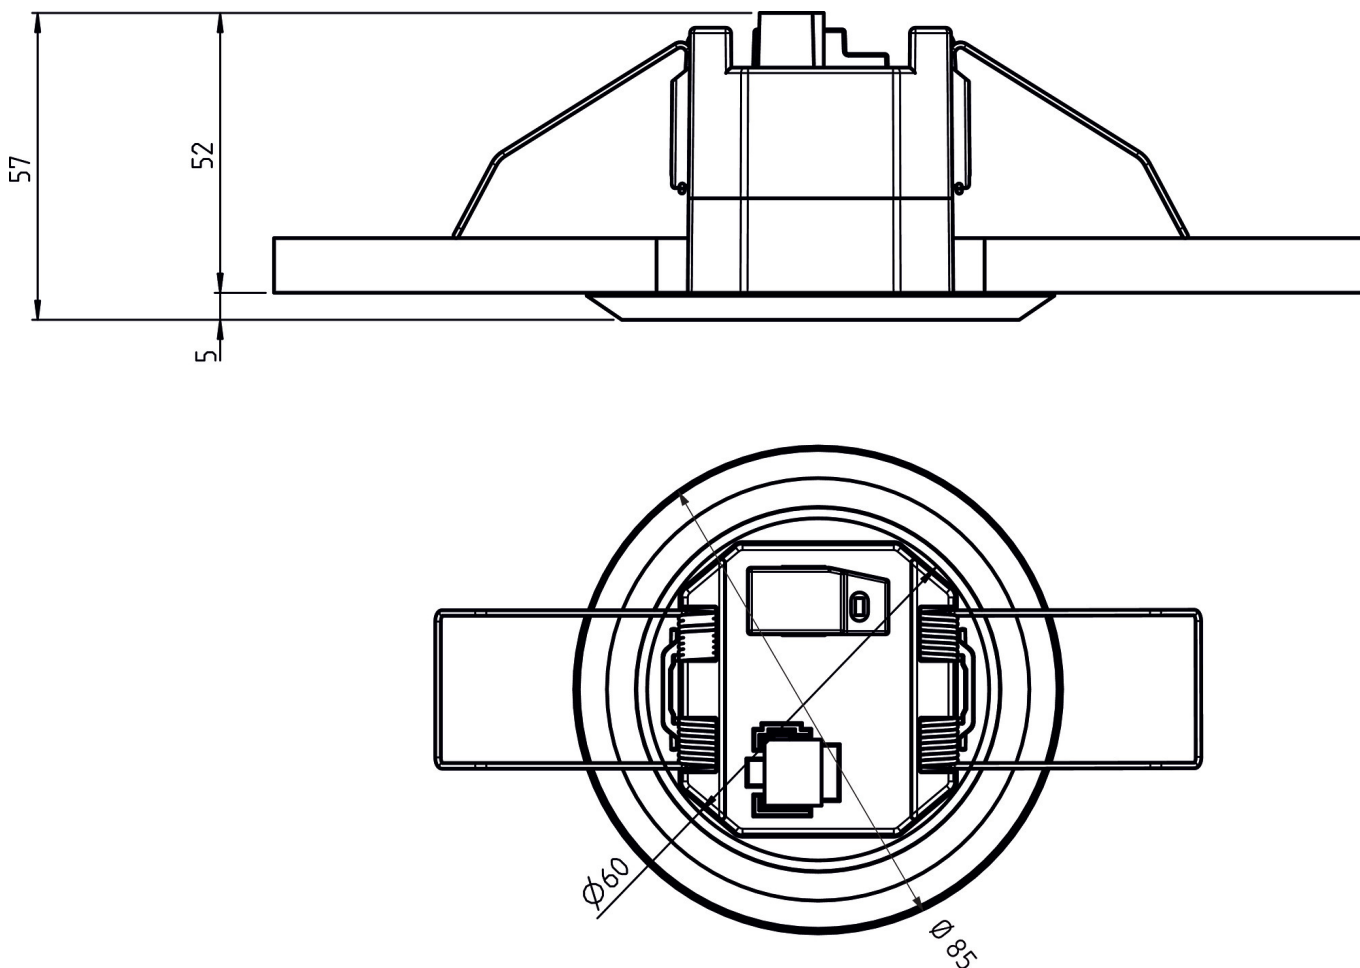

theRonda S360 KNX FLAT DE WH

Artikelnr.: 2089560

theben

Maattekeningen

Accessoires

theSenda P

Artikelnr.: 9070910