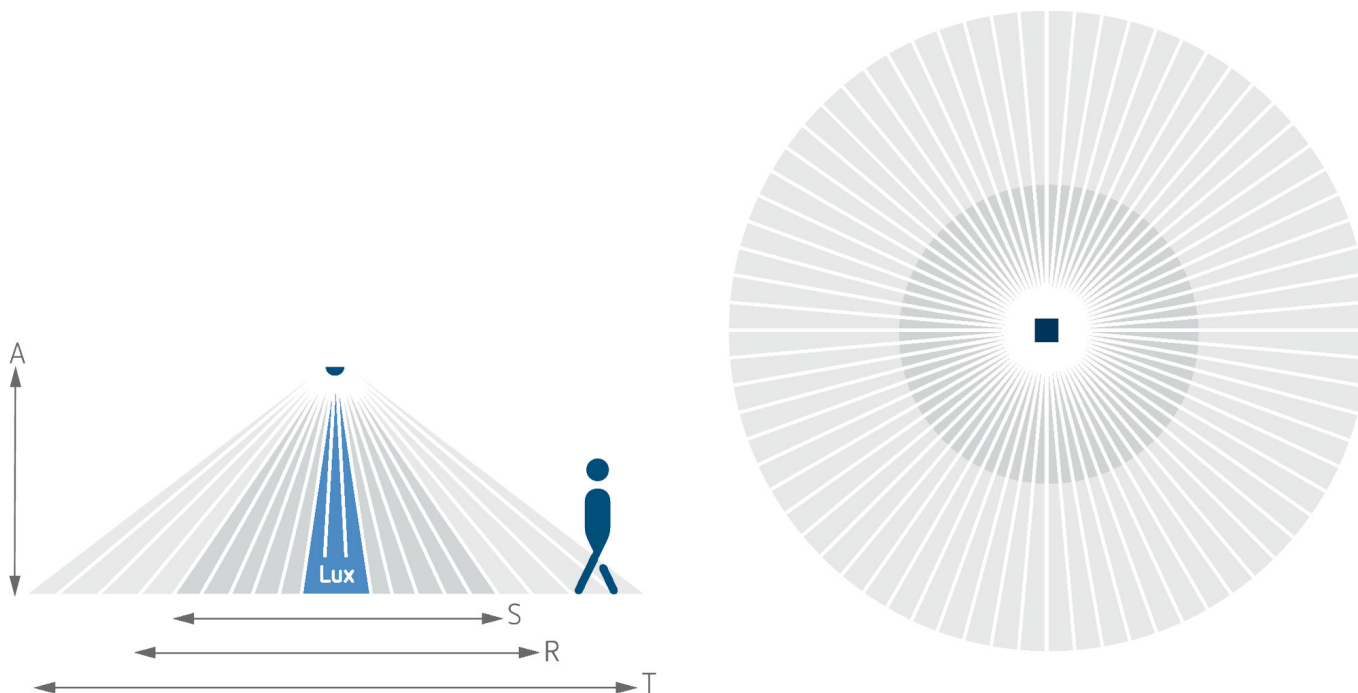

theRonda S360 KNX FLAT DE WH

Artikelnr.: 2089560

theben

Technische specificaties

theRonda S360 KNX FLAT DE WH	
Kleur	Wit
Beschermingsgraad	IP 54 (in ingebouwde toestand)

Detectiebereik voor planningstoepassingen bij een temperatuur van 21 °C

Montagehoogte (A)	Zittend (S)	Dwars op (T)	Recht op (R)
2 m	5 m ² 2,5 m	38 m ² 7 m	5 m ² 2,5 m
2,5 m	7 m ² 3 m	38 m ² 7 m	7 m ² 3 m
3 m	13 m ² 4 m	50 m ² 8 m	13 m ² 4 m
3,5 m	13 m ² 4 m	50 m ² 8 m	13 m ² 4 m
4 m	13 m ² 4 m	64 m ² 9 m	13 m ²