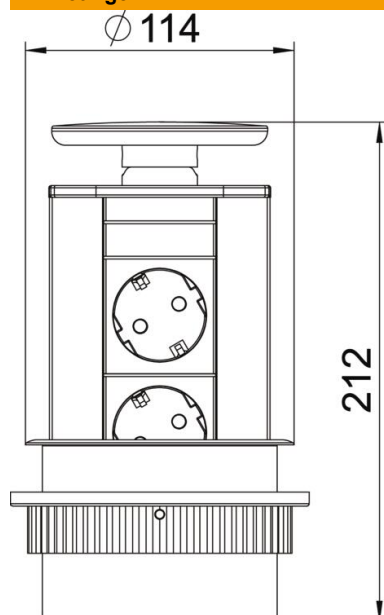

### Stamgegevens

Artikelnummer	6116854
Type	DBV-A3A D2S
Omschrijving 1	Deskbox, inzinkbaar
Omschrijving 2	voor de inbouw in tafelbladen
Fabrikant	OBO
Kleur	aluminium
Materiaal	aluminium
Oppervlak	geanodiseerd
Oppervlaktenorm	
Kleinste verkoop-eenheid	1
Eenheid van hoeveelheid	Stuk
Gewicht	93,23 kg
Eenheid gewicht	kg/100 st.

## Afmetingen

Lengte 212 mm