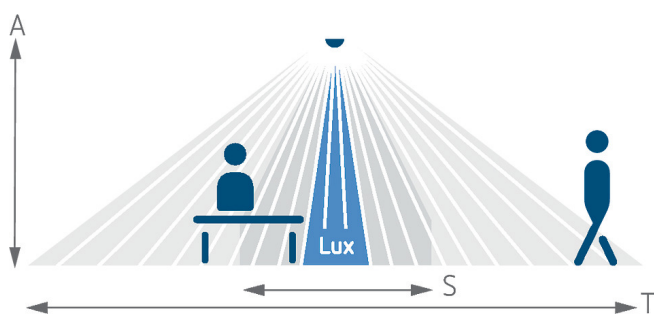

theRonda P360 KNX UP WH

Artikelnr.: 2089000

theben

Technische specificaties

theRonda P360 KNX UP WH	
Montagehoogte	2 - 10 m
Max. hoogte	15 m
Minimale hoogte	1,7 m
Meetbereik lichtsterkte	30 - 3000 lx
Detectiehoek	360°
Type aansluiting	KNX-busklem
Soort montage	Plafondmontage
Nalooptijd licht	30 s - 60 min

theRonda P360 KNX UP WH	
Lampsoorten	Energiespaarlampen, Fluorescentielampen, Gloei- / halogeonlampen, LEDs
Soort lichtmeting	Mixlichtmeting
Nalooptijd aanwezigheid	10 s - 120 min
Inschakelvertraging aanwezigheid	10 s - 30 min / inactief
Omgevingstemperatuur	-15°C ... 50°C
Detectiebereik	452 m² (ø 24 m | 360°)
Kleur	Wit
Beschermingsgraad	IP 54 (in ingebouwde toestand)

Detectiebereik voor planningstoepassingen bij een temperatuur van 21 °C

Montagehoogte (A)	Zittend (S)	Dwars op (T)	Recht op (R)
2 m	16 m² | 4,5 m	380 m² | 22 m	28 m² | 6 m
2,5 m	24 m² | 5,5 m	415 m² | 23 m	38 m² | 7 m
3 m	28 m² | 6 m	452 m² | 24 m	50 m² | 8 m
3,5 m	38 m² | 7 m	452 m² | 24 m	50 m² | 8 m
6 m		452 m² | 24 m	50 m² | 8 m
10 m		491 m² | 25 m	50 m² | 8 m

Detectiebereik Sensnorm volgens IEC 63180

Montagehoogte (A)	Dwars op (T)	Recht op (R)	Zittend (S)
2,5 m	434 m² | 23,5 m	55 m² | 8,4 m	50 m² | 8 m
10 m	707 m² | 30 m	79 m² | 10 m	
15 m	616 m² | 28 m	141 m² | 13,4 m	

Technische wijzigingen en drukfouten voorbehouden

nadere informatie op: www.theben-nederland.nl/producten/2089000

De belastingsgegevens worden bepaald met voorbeeldige geselecteerde lichtbronnen en zijn daarom typische gegevens vanwege het grote aantal beschikbare producten.

15-11-2024
Pagina 2 van 4