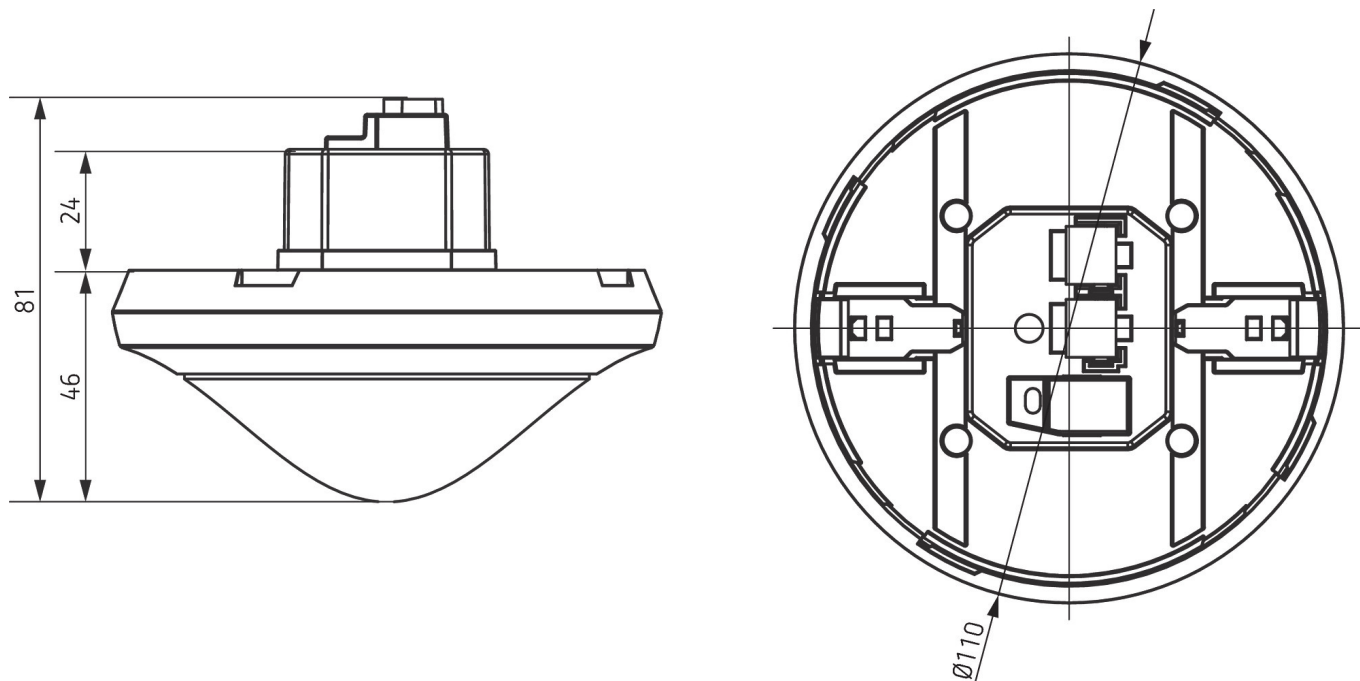

theRonda P360 KNX UP WH

Artikelnr.: 2089000

theben

Maattekeningen

Accessoires

theSenda P

Artikelnr.: 9070910