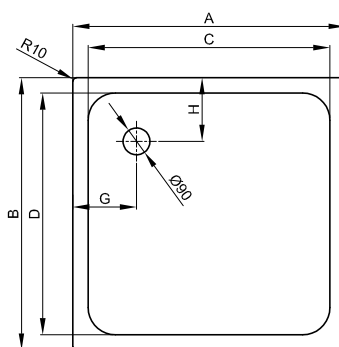

BetteSupra 700-900 mm

Douchebakken < 1000 mm

Informatie

Voor de montage raden wij het Poten-Systeem aan, verstelbereik 80 - 200 mm.

Leveringsomvang

Inclusief geluiddempende matten.

Afmeting

Bestelnr.	Maat in mm	A	B	C	D	G	H
5720	700 x 700 x 65	700	700	600	600	210	210
5360	750 x 700 x 65	750	700	600	600	235	210
5530	750 x 750 x 65	750	750	650	650	210	210
5680	800 x 700 x 65	800	700	700	600	210	210
5670	800 x 750 x 65	800	750	700	650	210	210
5820	800 x 800 x 65	800	800	700	700	210	210
5780	850 x 700 x 65	850	700	700	600	235	210
1570	850 x 750 x 65	850	750	700	650	235	210
1590	850 x 850 x 65	850	850	700	700	235	235
8610	900 x 600 x 65	900	600	800	500	210	210
5710	900 x 700 x 65	900	700	800	600	210	210
5770	900 x 750 x 65	900	750	800	650	210	210
5970	900 x 800 x 65	900	800	800	700	210	210
1560	900 x 850 x 65	900	850	800	700	210	235
5920	900 x 900 x 65	900	900	800	800	210	210