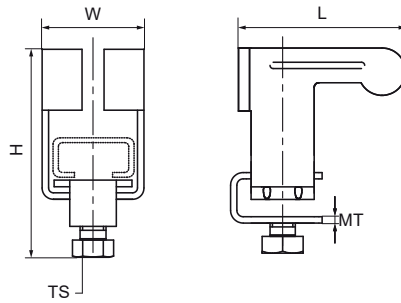

Walraven 'Lichte Uitvoering' Balkklem

(G4020)

bevestiging aan stalen balk

Voordelen & kenmerken

- Voor het ophangen van lichte componenten zoals kabelgoten, luchtkanalen, etc. aan balken zonder lassen of boren
- voor bevestiging van rail aan stalen balk
- materiaal: staal
- elektrolytisch verzinkt

Productnummer	Voor railtype	Totale hoogte	Totale breedte	Totale lengte	Schroefdraad maat	Schroefdraad lengte	Breedte	Materiaal dikte	Max. toegestane belasting Faz	Koppelmoment voor installatie
<i>Referentie letter</i>		<i>H</i>	<i>W</i>	<i>L</i>	<i>TS</i>	<i>TL</i>	<i>w</i>	<i>MT</i>	<i>F_{a,z}</i>	<i>T_{inst.}</i>
<i>Eenheid beschrijving</i>		<i>mm</i>	<i>mm</i>	<i>mm</i>		<i>mm</i>	<i>mm</i>	<i>mm</i>	<i>N</i>	<i>Nm</i>
6071000	30x15	66	70	36	M8	16	31	2,50	1.900	15