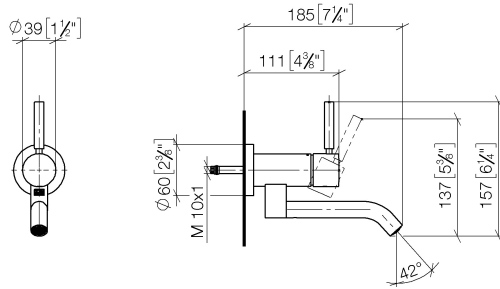

META Waschtisch-Wand-Einhandbatterie ohne Ablaufgarnitur - Light Gold gebürstet

META

36 805 660

- Ausladung 185 mm
- starrer Auslauf
- runder luftangereicherter Strahl
- Bohrungsdurchmesser 35 mm
- Rosette Ø 60 mm
- Durchfluss max. 5,7 l/min
- bleifrei
- mit Einpunktbefestigung
- Dieses Produkt leistet einen Beitrag zur Erfüllung der Vorgaben von nachhaltigen Gebäudezertifizierungen, z.B. LEED®, BREEAM®, DGNB

Benötigtes Zubehör

UP-Wandbefestigung -

35 050 970 90

- Min. Einbautiefe 80 mm
- Max. Einbautiefe 105 mm

META Waschtisch-Wand-Einhandbatterie ohne Ablaufgarnitur - Light Gold gebürstet

META

36 805 660
mm [inches]

Durchflussdiagramm

Codes & Standards

DIN 4109

ISO 3822

Scottish Water
Byelaws

UK Water Supply
Regulations

Ü-Zeichen

META Waschtisch-Wand-Einhandbatterie ohne Ablaufgarnitur - Light Gold
gebürstet