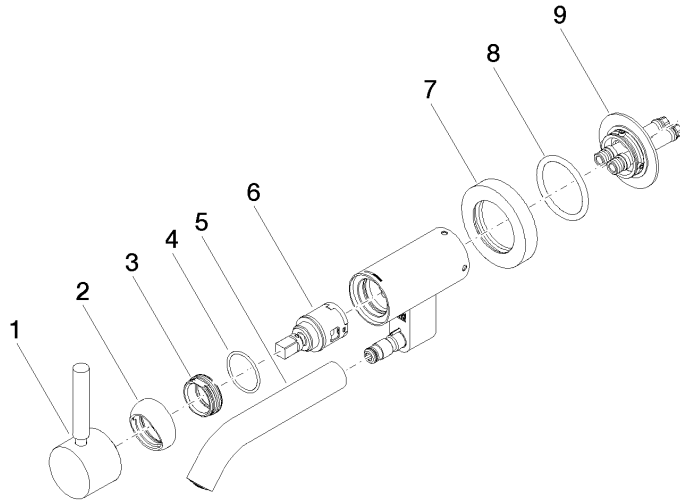

Benötigtes Zubehör

UP-Wandbefestigung -

35 050 970 90

- Min. Einbautiefe 80 mm
- Max. Einbautiefe 105 mm

META Waschtisch-Wand-Einhandbatterie ohne Ablaufgarnitur - Light Gold gebürstet

META

36 805 660
mm [inches]

Durchflussdiagramm

Codes & Standards

DIN 4109

ISO 3822

Scottish Water
Byelaws

UK Water Supply
Regulations

Ü-Zeichen

META Waschtisch-Wand-Einhandbatterie ohne Ablaufgarnitur - Light Gold
gebürstet

META

36 805 660
Zertifikate

LGA_38

WRAS_240102

36 805 660

Produktversion von 5/1/2022

META Waschtisch-Wand-Einhandbatterie ohne Ablaufgarnitur - Light Gold gebürstet

META

36 805 660

Ersatzteilstückliste

Produktversion von 5/1/2022

Nr.	Artikelnummer	Benennung	Verbaumenge	Lieferzeit
	90 20 66 030 00-27	Hebel - Light Gold gebürstet	9	30