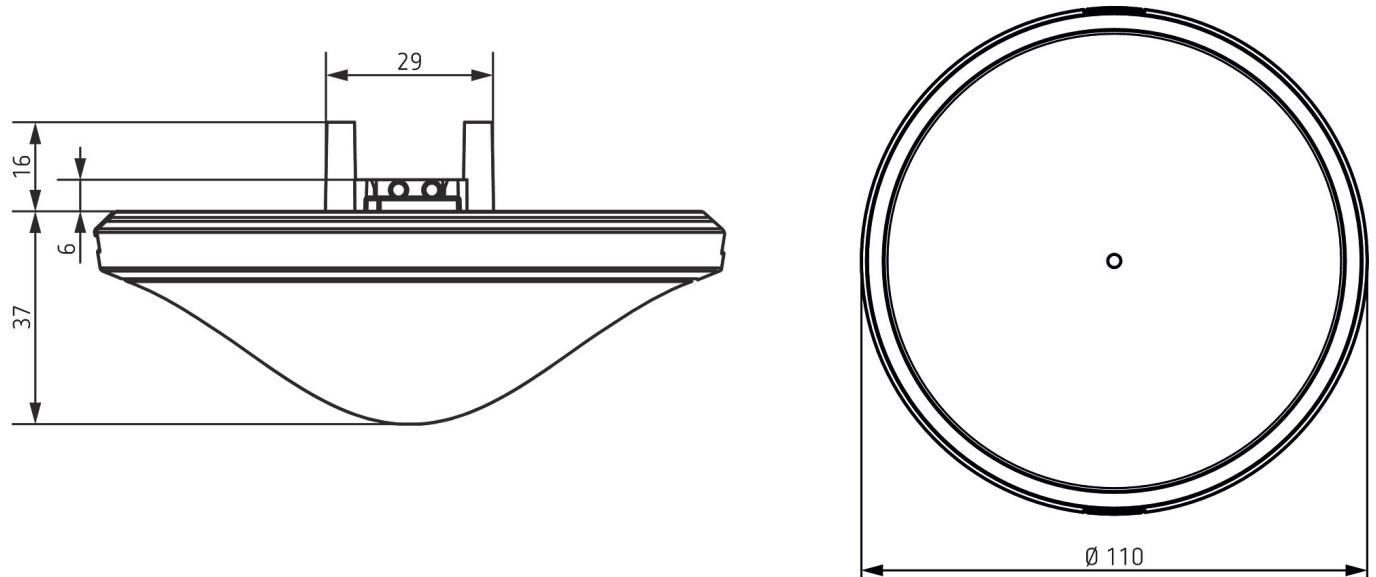

thePrema S360 KNX UP BK

Artikelnr.: 2079502

theben

Maattekeningen

Accessoires

theSenda P

Artikelnr.: 9070910