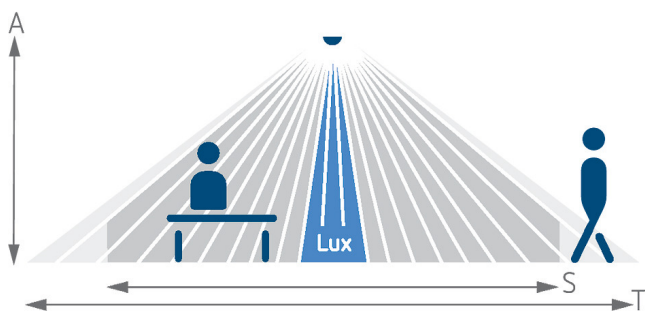

15-11-2024
Pagina 1 van 4

thePrema S360 KNX UP BK

Artikelnr.: 2079502

Technische specificaties

thePrema S360 KNX UP BK		thePrema S360 KNX UP BK	
Montagehoogte	2 - 3,5 m	Soort lichtmeting	Mixlichtmeting
Minimale hoogte	1,7 m	Nalooptijd aanwezigheid	10 s - 120 min
Meetbereik lichtsterkte	5 - 3000 lx	Inschakelvertraging aanwezigheid	10 s - 30 min / inactief
Detectiehoek	360°	Omgevingstemperatuur	0°C ... 50°C
Type aansluiting	KNX-busklem	Detectiebereik	49 m² (7,0 x 7,0 m)
Soort montage	Plafondmontage	Kleur	Zwart
Nalooptijd licht	30 s - 60 min	Beschermingsgraad	IP 40 (in ingebouwde toestand)
Lampsoorten	Energiespaarlampen, Fluorescentielampen, Gloei-/ halogeenlampen, LEDs		

Detectiebereik voor planningstoepassingen bij een temperatuur van 21 °C

Montagehoogte (A)	Zittend (S)	Bewegend (T)
2 m	9 m² 3 m x 3 m	20 m² 4,5 m x 4,5 m ± 0,5 m
2,5 m	16 m² 4 m x 4 m	36 m² 6 m x 6 m ± 0,5 m
3 m	25 m² 5 m x 5 m	49 m² 7 m x 7 m ± 1 m
3,5 m		64 m² 8 m x 8 m ± 1 m