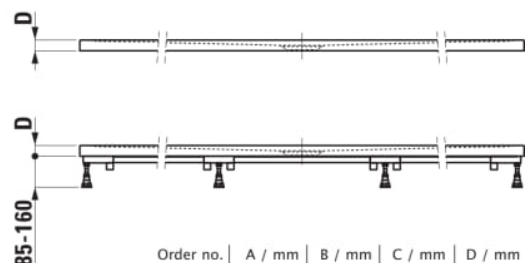

PRO

Receveur de douche en gel coat Marbond, extra-plat, rectangulaire, évacuation centrée sur la longueur du receveur. Vidage 295127 à commander séparément.

COULEUR ET FINITION

■ 186 Beige mat

OPTIONS

000 - Modèle standard

Commodity Code/Import Code Number for Foreign Trad : 39221000

Diamètre du vidage (mm) : 90

Fond antidérapant

Forme : Rectangulaire

Matériau : Marbond

Poids net / kg : 92,7

Profondeur : Extra plat

Type d'installation : D'angle, Encastré / Niche

DESSINS TECHNIQUES

Order no.	A / mm	B / mm	C / mm	D / mm
±1595.4	1400	700	700	30
±1095.3	1400	800	700	30
±1095.9	1400	900	700	30
±1195.4	1400	1000	700	30
±1395.6	1600	700	800	32
±1395.7	1600	750	800	32
±1095.4	1600	800	800	32
±1195.0	1600	900	800	33
±1195.5	1600	1000	800	33