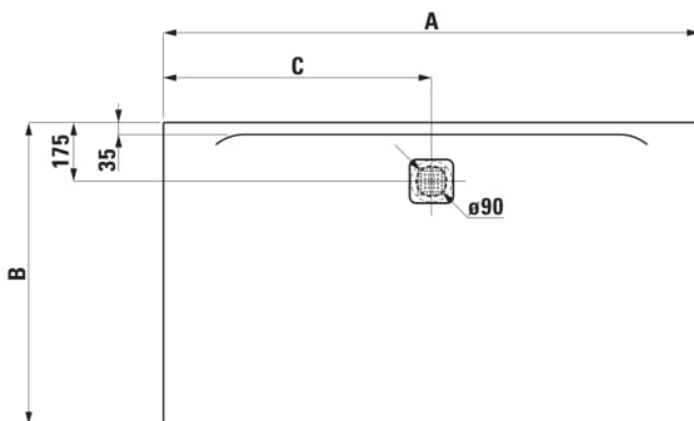

PRO

Receveur de douche en gel coat Marbond, extra-plat, rectangulaire, évacuation centrée sur la longueur du receveur. Vidage 295127 à commander séparément.

COULEUR ET FINITION

■ 186 Beige mat

OPTIONS

000 - Modèle standard

Commodity Code/Import Code Number for Foreign Trad : 39221000

Diamètre du vidage (mm) : 90

Fond antidérapant

Forme : Rectangulaire

Matériau : Marbond

Poids net / kg : 92,7

Profondeur : Extra plat

Type d'installation : D'angle, Encastré / Niche

DESSINS TECHNIQUES

Order no.	A / mm	B / mm	C / mm	D / mm
±1595.4	1400	700	700	30
±1095.3	1400	800	700	30
±1095.9	1400	900	700	30
±1195.4	1400	1000	700	30
±1395.6	1600	700	800	32
±1395.7	1600	750	800	32
±1095.4	1600	800	800	32
±1195.0	1600	900	800	33
±1195.5	1600	1000	800	33