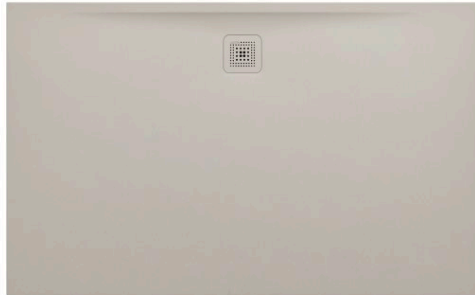

PRO

Receveur de douche en gel coat Marbond, extra-plat, rectangulaire, évacuation centrée sur la longueur du receveur. Vidage 295127 à commander séparément.

COULEUR ET FINITION

■ 186 Beige mat

OPTIONS

000 - Modèle standard

Commodity Code/Import Code Number for Foreign Trad : 39221000

Diamètre du vidage (mm) : 90

Fond antidérapant

Forme : Rectangulaire

Matériau : Marbond

Poids net / kg : 92,7

Profondeur : Extra plat

Type d'installation : D'angle, Encastré / Niche