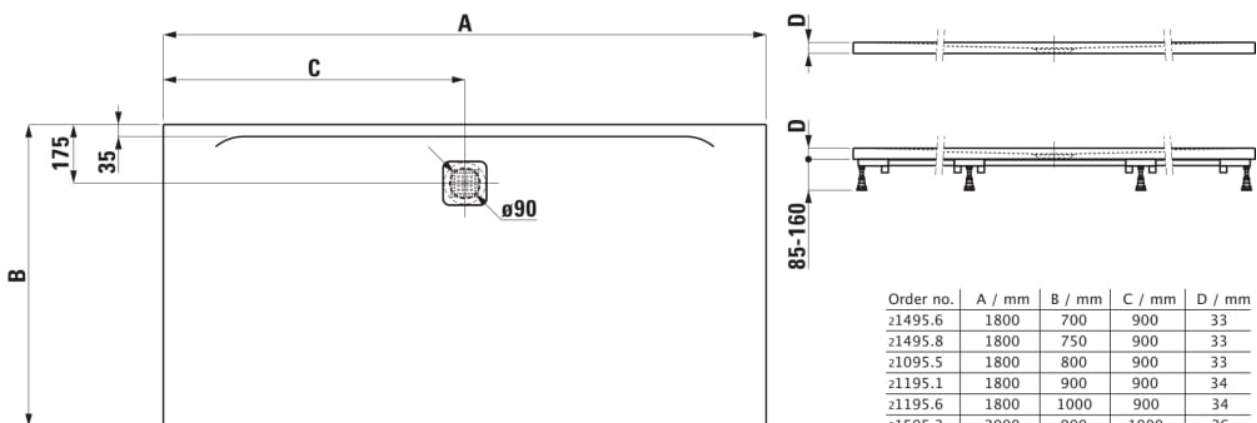

PRO

Receveur de douche en gel coat Marbond, extra-plat, rectangulaire, évacuation centrée sur la longueur du receveur. Vidage 295127 à commander séparément.

COULEUR ET FINITION

■ 186 Beige mat

OPTIONS

000 - Modèle standard

Commodity Code/Import Code Number for Foreign Trad : 39221000

Diamètre du vidage (mm) : 90

Fond antidérapant

Forme : Rectangulaire

Matériau : Marbond

Poids net / kg : 115,2

Profondeur : Extra plat

Type d'installation : D'angle, Encastré / Niche

DESSINS TECHNIQUES

Order no.	A / mm	B / mm	C / mm	D / mm
±1495.6	1800	700	900	33
±1495.8	1800	750	900	33
±1095.5	1800	800	900	33
±1195.1	1800	900	900	34
±1195.6	1800	1000	900	34
±1595.3	2000	900	1000	36
±1195.7	2000	1000	1000	36