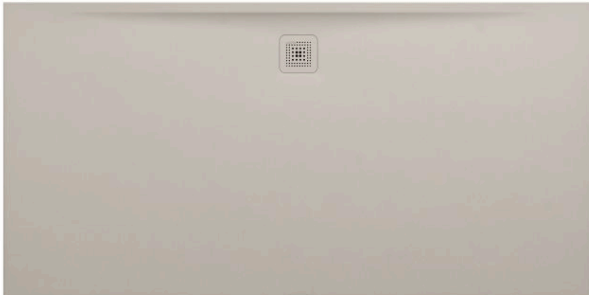

PRO

Receveur de douche en gel coat Marbond, extra-plat, rectangulaire, évacuation centrée sur la longueur du receveur. Vidage 295127 à commander séparément.

COULEUR ET FINITION

■ 186 Beige mat

OPTIONS

000 - Modèle standard

Commodity Code/Import Code Number for Foreign Trad : 39221000

Diamètre du vidage (mm) : 90

Fond antidérapant

Forme : Rectangulaire

Matériau : Marbond

Poids net / kg : 115,2

Profondeur : Extra plat

Type d'installation : D'angle, Encastré / Niche