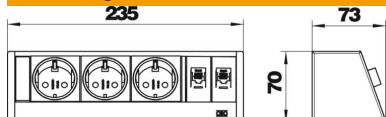

## Stamgegevens

Artikelnummer	6116945
Type	DB-0B3 D3S2K
Omschrijving 1	Deskbox compleet
Omschrijving 2	zonder montagebeugel
Fabrikant	OBO
Kleur	aluminium
Materiaal	aluminium
Kleinste verkoop-eenheid	1
Eenheid van hoeveelheid	Stuk
Gewicht	85,7 kg
Eenheid gewicht	kg/100 st.

## Afmetingen

Lengte	235 mm
Hoogte	70 mm