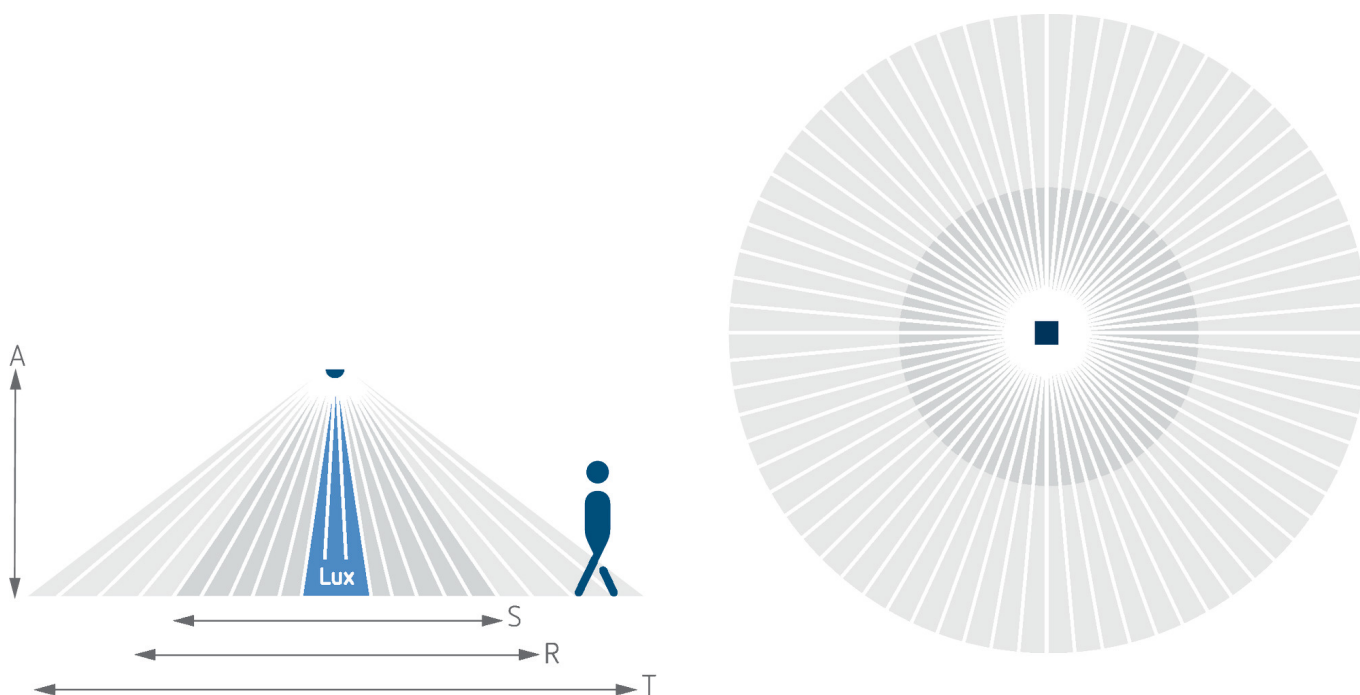

theRonda S360 KNX UP WH

Artikelnr.: 2089520

theben

Technische specificaties

theRonda S360 KNX UP WH		theRonda S360 KNX UP WH	
Montagehoogte	2 - 4 m	Nalooptijd aanwezigheid	10 s - 120 min
Minimale hoogte	1,7 m	Inschakelvertraging aanwezigheid	10 s - 30 min / inactief
Meetbereik lichtsterkte	10 - 3000 lx	Omgevingstemperatuur	-15°C ... 50°C
Detectiehoek	360°	Detectiebereik	50 m² (ø 8 m | 360°)
Type aansluiting	KNX-busklem	Kleur	Wit
Soort montage	Plafondmontage	Beschermingsgraad	IP 54 (in ingebouwde toestand)
Nalooptijd licht	30 s - 60 min		
Soort lichtmeting	Mixlichtmeting		

Detectiebereik voor planningstoepassingen bij een temperatuur van 21 °C

Montagehoogte (A)	Zittend (S)	Dwars op (T)	Recht op (R)
2 m	5 m² | 2,5 m	38 m² | 7 m	5 m² | 2,5 m
2,5 m	7 m² | 3 m	38 m² | 7 m	7 m² | 3 m
3 m	13 m² | 4 m	50 m² | 8 m	13 m² | 4 m
3,5 m	13 m² | 4 m	50 m² | 8 m	13 m² | 4 m
4 m	13 m² | 4 m	64 m² | 9 m	13 m²

Detectiebereik Sensnorm volgens IEC 63180

Montagehoogte (A)	Dwars op (T)	Recht op (R)	Zittend (S)
2,5 m	39 m² | 7 m	28 m² | 6 m	24 m² | 5,5 m
4 m	85 m² | 10,4 m	79 m² | 10 m	

Technische wijzigingen en drukfouten voorbehouden

nadere informatie op: www.theben-nederland.nl/producten/2089520

De belastingsgegevens worden bepaald met voorbeeldige geselecteerde lichtbronnen en zijn daarom typische gegevens vanwege het grote aantal beschikbare producten.