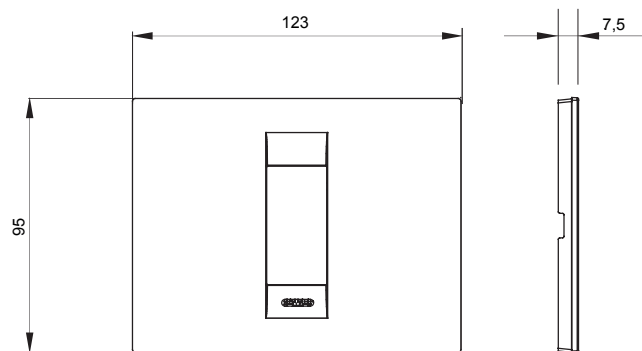

DIMENSIONAL

TECHNICAL SYMBOLOGY

STANDARDS/APPROVALS