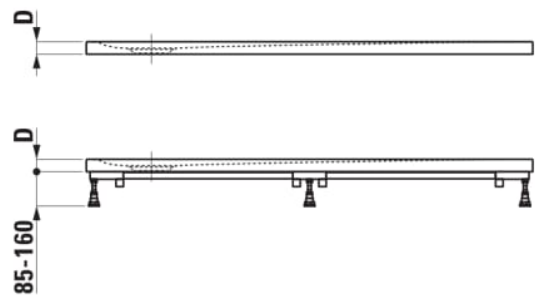

**PRO**

Receveur de douche en gel coat Marbond, extra-plat, rectangulaire, évacuation centrée sur la largeur du receveur. Vidage 295127 à commander séparément.

**COULEUR ET FINITION**

■ 186 Beige mat

**OPTIONS**

000 - Modèle standard

Commodity Code/Import Code Number for Foreign Trad : 39221000

Diamètre du vidage (mm) : 90

Fond antidérapant

Forme : Rectangulaire

Matériau : Marbond

Poids net / kg : 47,7

Profondeur : Extra plat

Type d'installation : D'angle, Encastré / Niche

**DESSINS TECHNIQUES**

Order no.	A / mm	B / mm	C / mm	D / mm
21095.1	1000	800	400	33
21095.7	1000	900	450	33
21295.4	1100	800	400	33
21295.5	1100	900	450	33
21295.1	1200	700	350	38
21095.2	1200	800	400	33
21095.8	1200	900	450	33
21195.3	1200	1000	500	33