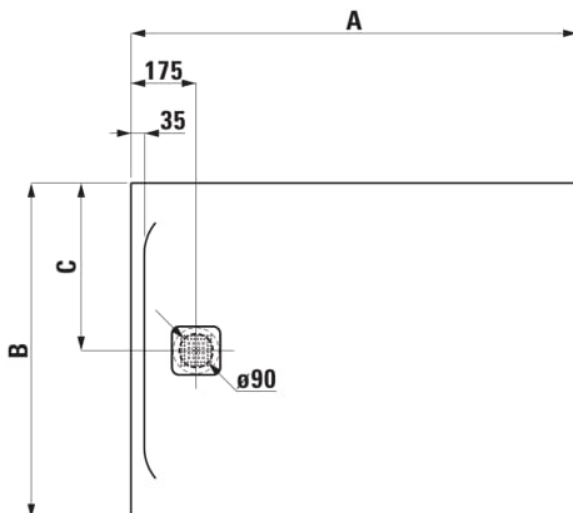

**PRO**

Receveur de douche en gel coat Marbond, extra-plat, rectangulaire, évacuation centrée sur la largeur du receveur. Vidage 295127 à commander séparément.

**COULEUR ET FINITION**

■ 186 Beige mat

**OPTIONS**

000 - Modèle standard

Commodity Code/Import Code Number for Foreign Trad : 39221000

Diamètre du vidage (mm) : 90

Fond antidérapant

Forme : Rectangulaire

Matériau : Marbond

Poids net / kg : 47,7

Profondeur : Extra plat

Type d'installation : D'angle, Encastré / Niche

**DESSINS TECHNIQUES**

Order no.	A / mm	B / mm	C / mm	D / mm
21095.1	1000	800	400	33
21095.7	1000	900	450	33
21295.4	1100	800	400	33
21295.5	1100	900	450	33
21295.1	1200	700	350	38
21095.2	1200	800	400	33
21095.8	1200	900	450	33
21195.3	1200	1000	500	33