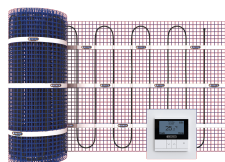

## UFH-ELEC-375W-KIT: Tapis chauffant électrique au sol 375W 2,5m<sup>2</sup> thermostat incl

### Informations commerciales

"Le tapis a une épaisseur d'environ 4 mm et peut être inclus dans une couche adhésive sans avoir besoin de démolition ni de fraisage. Le tapis se trouvera presque directement sous la surface. Cela augmente la vitesse de chauffage du sol, ce qui rend également le système adapté pour pièces avec un taux d'occupation non permanent telles que salles de bains, salles de loisirs, de loisirs, etc.

### Dimensions de base de l'unité

Hauteur	120 mm
Longueur	520 mm
Largeur	120 mm
Poids net	1,200 kg