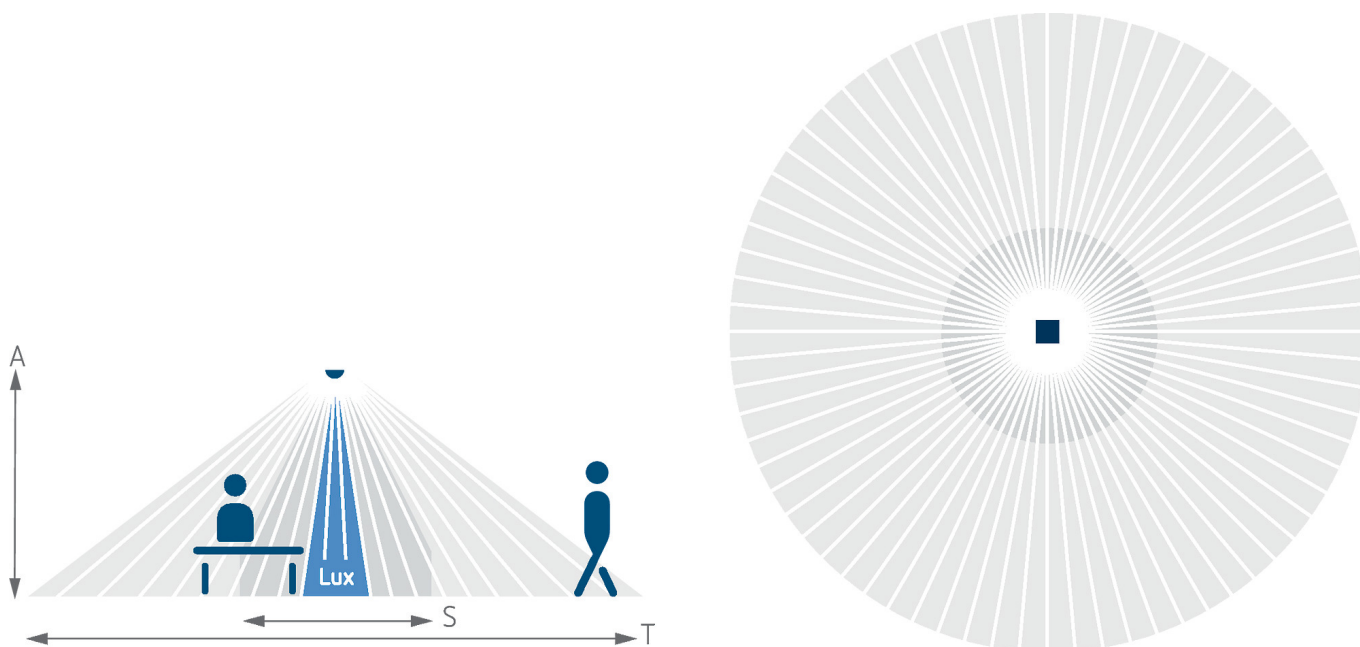

theRonda P360 KNX UP WH

Artikelnr.: 2089000

theben

Technische specificaties

theRonda P360 KNX UP WH		theRonda P360 KNX UP WH	
Montagehoogte	2 - 10 m	Lampsoorten	Energiespaarlampen, Fluorescentielampen, Gloei- / halogeenlampen, LEDs
Max. hoogte	15 m	Soort lichtmeting	Mixlichtmeting
Minimale hoogte	1,7 m	Nalooptijd aanwezigheid	10 s - 120 min
Meetbereik lichtsterkte	30 - 3000 lx	Inschakelvertraging aanwezigheid	10 s - 30 min / inactief
Detectiehoek	360°	Omgevingstemperatuur	-15°C ... 50°C
Type aansluiting	KNX-busklem	Detectiebereik	452 m² (ø 24 m | 360°)
Soort montage	Plafondmontage	Kleur	Wit
Nalooptijd licht	30 s - 60 min	Beschermingsgraad	IP 54 (in ingebouwde toestand)

Detectiebereik voor planningstoepassingen bij een temperatuur van 21 °C

Montagehoogte (A)	Zittend (S)	Dwars op (T)	Recht op (R)
2 m	16 m² | 4,5 m	380 m² | 22 m	28 m² | 6 m
2,5 m	24 m² | 5,5 m	415 m² | 23 m	38 m² | 7 m
3 m	28 m² | 6 m	452 m² | 24 m	50 m² | 8 m
3,5 m	38 m² | 7 m	452 m² | 24 m	50 m² | 8 m
6 m		452 m² | 24 m	50 m² | 8 m
10 m		491 m² | 25 m	50 m² | 8 m

Detectiebereik Sensnorm volgens IEC 63180

Montagehoogte (A)	Dwars op (T)	Recht op (R)	Zittend (S)
2,5 m	434 m² | 23,5 m	55 m² | 8,4 m	50 m² | 8 m
10 m	707 m² | 30 m	79 m² | 10 m	
15 m	616 m² | 28 m	141 m² | 13,4 m	

Technische wijzigingen en drukfouten voorbehouden

nadere informatie op: www.theben-nederland.nl/producten/2089000

De belastingsgegevens worden bepaald met voorbeeldige geselecteerde lichtbronnen en zijn daarom typische gegevens vanwege het grote aantal beschikbare producten.