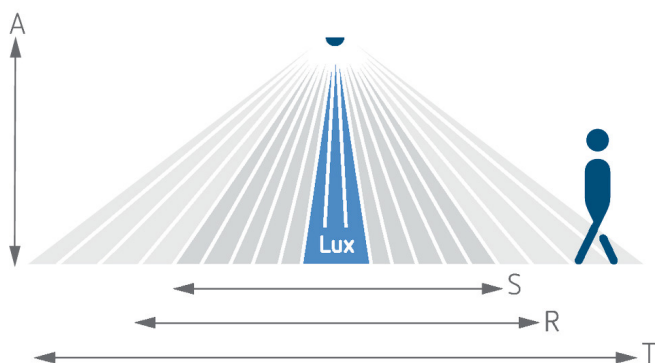

theRonda S360 KNX AP BK

Artikelnr.: 2089552

theben

Technische specificaties

theRonda S360 KNX AP BK		theRonda S360 KNX AP BK	
Type aansluiting	KNX-busklem	Nalooptijd aanwezigheid	10 s - 120 min
Soort montage	Plafondmontage	Inschakelvertraging aanwezigheid	10 s - 30 min / inactief
Nalooptijd licht	30 s - 60 min	Omgevingstemperatuur	-15°C ... 50°C
Lampsoorten	Energiespaarlampen, Fluorescentielampen, Gloei- / halogeenlampen, LEDs	Detectiebereik	50 m² (ø 8 m | 360°)
Soort lichtmeting	Mixlichtmeting	Kleur	Zwart
		Beschermingsgraad	IP 54

Detectiebereik voor planningstoepassingen bij een temperatuur van 21 °C

Montagehoogte (A)	Zittend (S)	Dwars op (T)	Recht op (R)
2 m	5 m² | 2,5 m	38 m² | 7 m	5 m² | 2,5 m
2,5 m	7 m² | 3 m	38 m² | 7 m	7 m² | 3 m
3 m	13 m² | 4 m	50 m² | 8 m	13 m² | 4 m
3,5 m	13 m² | 4 m	50 m² | 8 m	13 m² | 4 m
4 m		64 m² | 9 m	13 m² | 4 m

Technische wijzigingen en drukfouten voorbehouden

nadere informatie op: www.theben-nederland.nl/producten/2089552

De belastingsgegevens worden bepaald met voorbeeldige geselecteerde lichtbronnen en zijn daarom typische gegevens vanwege het grote aantal beschikbare producten.

15-11-2024
Pagina 2 van 3