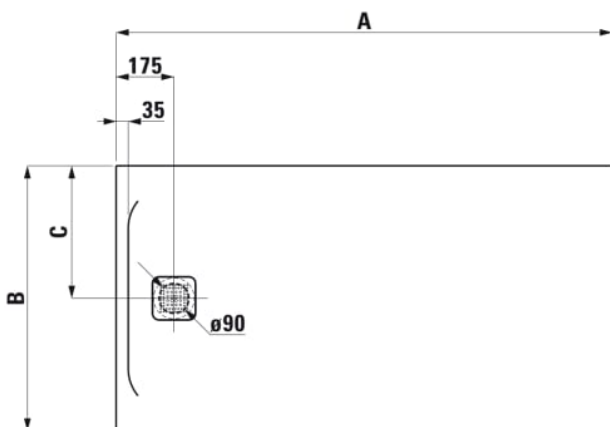

PRO

Receveur de douche en gel coat Marbond, extra-plat, rectangulaire, évacuation centrée sur la largeur du receveur. Vidage 295127 à commander séparément.

COULEUR ET FINITION

■ 186 Beige mat

OPTIONS

000 - Modèle standard

Commodity Code/Import Code Number for Foreign Trad : 39221000
 Forme : Rectangulaire

Matériau : Marbond
 Poids net / kg : 54,9

Profondeur : Extra plat
 Type d'installation : D'angle, Encastré / Niche

DESSINS TECHNIQUES

Order no.	A / mm	B / mm	C / mm	D / mm
21295.2	1300	700	350	38
21595.5	1300	800	400	42
21595.8	1300	900	450	42
21295.3	1400	700	350	38
21295.6	1400	800	400	42
21295.7	1400	900	450	42
21295.9	1500	700	350	42
21395.1	1500	800	400	42
21395.2	1500	900	450	42
21395.4	1600	700	350	42
21395.5	1600	750	375	42
21395.8	1600	800	400	42
21395.9	1600	900	450	42