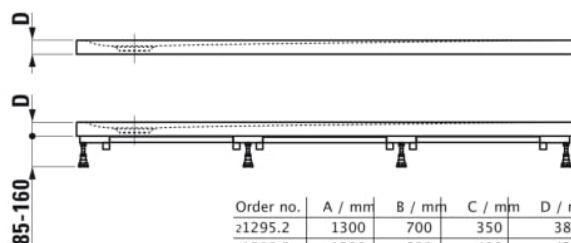

PRO

Receveur de douche en gel coat Marbond, extra-plat, rectangulaire, évacuation centrée sur la largeur du receveur. Vidage 295127 à commander séparément.

COULEUR ET FINITION

■ 186 Beige mat

OPTIONS

000 - Modèle standard

Commodity Code/Import Code Number for Foreign Trad : 39221000
 Forme : Rectangulaire

Matériau : Marbond
 Poids net / kg : 54,9

Profondeur : Extra plat
 Type d'installation : D'angle, Encastré / Niche

DESSINS TECHNIQUES

Order no.	A / mm	B / mm	C / mm	D / mm
21295.2	1300	700	350	38
21595.5	1300	800	400	42
21595.8	1300	900	450	42
21295.3	1400	700	350	38
21295.6	1400	800	400	42
21295.7	1400	900	450	42
21295.9	1500	700	350	42
21395.1	1500	800	400	42
21395.2	1500	900	450	42
21395.4	1600	700	350	42
21395.5	1600	750	375	42
21395.8	1600	800	400	42
21395.9	1600	900	450	42