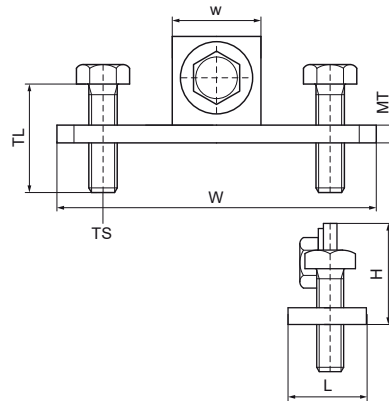

## Walraven Klemflens Licht

(G2035)

Om lichte bevestigingsrails aan de binnenkant van stalen balkflenzen te bevestigen

### Voordelen & kenmerken

- Voor een stevige bevestiging aan een stalen constructie zonder dat er gelast of geboord hoeft te worden
- Gebruik altijd 2 balkklemmen per bevestiging
- ook geschikt voor schachtmontage
- Geschikt voor rail 27x18, 30x15, 30x20, 30x30 en 30x45
- materiaal: staal
- elektrolytisch verzinkt

Productnummer	Voor railtype	Totale hoogte	Totale breedte	Totale lengte	Schroefdraad maat	Schroefdraad lengte	Breedte	Materiaal dikte	Max. toegestane belasting Faz	Koppelmoment voor installatie
Referentie letter		H	W	L	TS	TL	w	MT	Fa,z	T inst.
Eenheid beschrijving		mm	mm	mm		mm	mm	mm	N	Nm
6613820	27x18, 30x15, 30x20, 30x30, 30x45, 38x40	30	89	24	M8	25	25	5,00	500	15