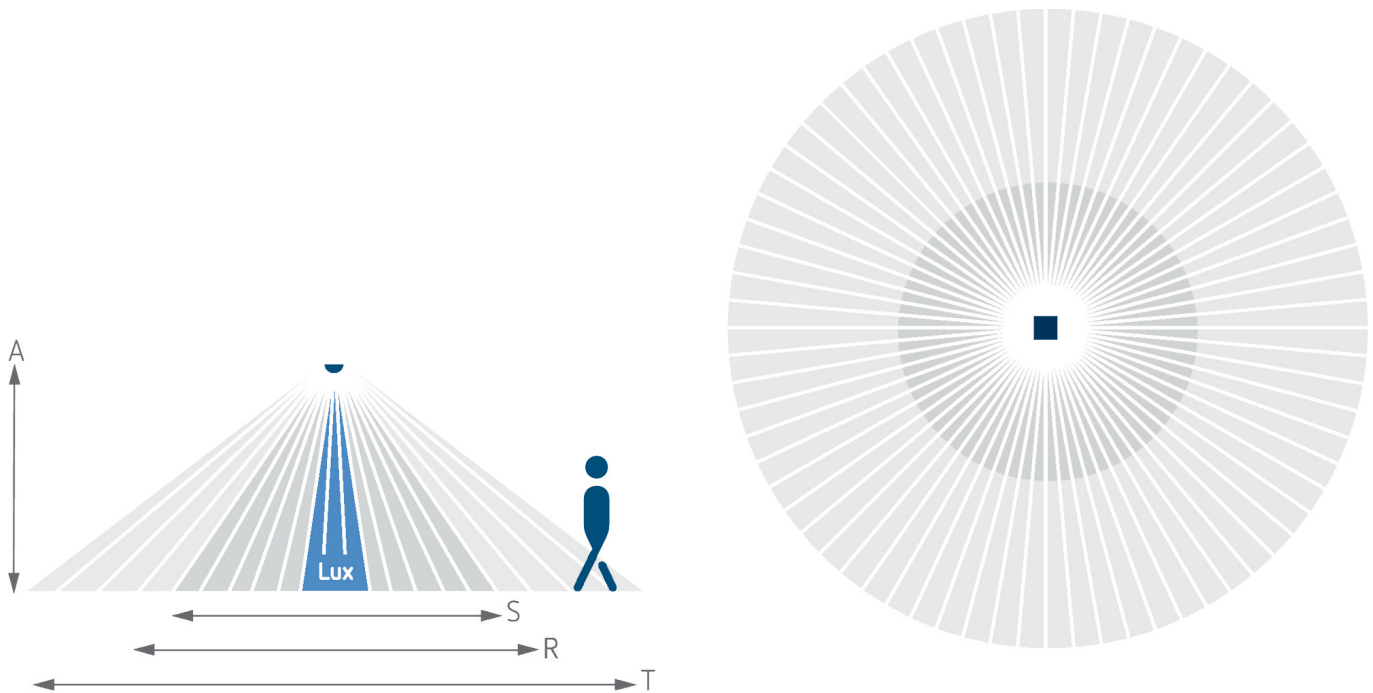

theRonda S360 KNX UP WH

Artikelnr.: 2089520

theben

Technische specificaties

theRonda S360 KNX UP WH		theRonda S360 KNX UP WH	
Montagehoogte	2 - 4 m	Nalooptijd aanwezigheid	10 s - 120 min
Minimale hoogte	1,7 m	Inschakelvertraging aanwezigheid	10 s - 30 min / inactief
Meetbereik lichtsterkte	10 - 3000 lx	Omgevingstemperatuur	-15°C ... 50°C
Detectiehoek	360°	Detectiebereik	50 m² (ø 8 m | 360°)
Type aansluiting	KNX-busklem	Kleur	Wit
Soort montage	Plafondmontage	Beschermingsgraad	IP 54 (in ingebouwde toestand)
Nalooptijd licht	30 s - 60 min		
Soort lichtmeting	Mixlichtmeting		

Detectiebereik voor planningstoepassingen bij een temperatuur van 21 °C

Montagehoogte (A)	Zittend (S)	Dwars op (T)	Recht op (R)
2 m	5 m² | 2,5 m	38 m² | 7 m	5 m² | 2,5 m
2,5 m	7 m² | 3 m	38 m² | 7 m	7 m² | 3 m
3 m	13 m² | 4 m	50 m² | 8 m	13 m² | 4 m
3,5 m	13 m² | 4 m	50 m² | 8 m	13 m² | 4 m
4 m		64 m² | 9 m	13 m²

Detectiebereik Sensnorm volgens IEC 63180

Montagehoogte (A)	Dwars op (T)	Recht op (R)	Zittend (S)
2,5 m	39 m² | 7 m	28 m² | 6 m	24 m² | 5,5 m
4 m	85 m² | 10,4 m	79 m² | 10 m	

Technische wijzigingen en drukfouten voorbehouden

nadere informatie op: www.theben-nederland.nl/producten/2089520

De belastingsgegevens worden bepaald met voorbeeldige geselecteerde lichtbronnen en zijn daarom typische gegevens vanwege het grote aantal beschikbare producten.

15-11-2024
Pagina 2 van 4