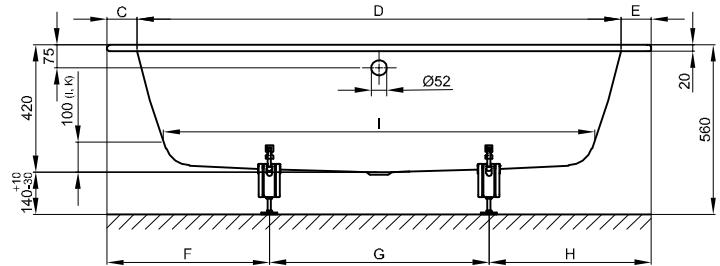

BetteOne

Informatie

De BetteOne, 190 x 90 x 42 cm, bestelnr. 3314, kan niet in BetteOpstaande Randen of met Maatwerk geleverd worden.

Voor professionele montage raden wij de originele badpoten aan B23-1500.

Als de baden onder een plaat moeten worden geïnstalleerd, neem dan contact met ons op om individuele uitsnijdingsgegevens te maken.

Leverbaar met bijpassende wastafel BetteOne.

Leveringsomvang

Inclusief geluiddempende matten.

Design: Tesseraux + Partner

Afmeting

Bestelnr.	Maat in mm	A	B	C	D	E	F	G	H	I	K	N	V	Inhoud*
3310	1600 x 700 x 420	1600	700	90	1420	90	360	880	360	1250	415	345	85	100 Liter
3311	1700 x 700 x 420	1700	700	90	1520	90	375	950	375	1340	415	345	90	112 Liter
3312	1700 x 750 x 420	1700	750	95	1510	95	375	950	375	1340	455	385	95	129 Liter
3313	1800 x 800 x 420	1800	800	100	1600	100	370	1060	370	1420	495	425	100	158 Liter
3314	1900 x 900 x 420	1900	900	105	1690	105	400	1100	400	1515	595	525	100	217 Liter

*Inhoud: waterinhoud minus 70 liter waterverplaatsing.