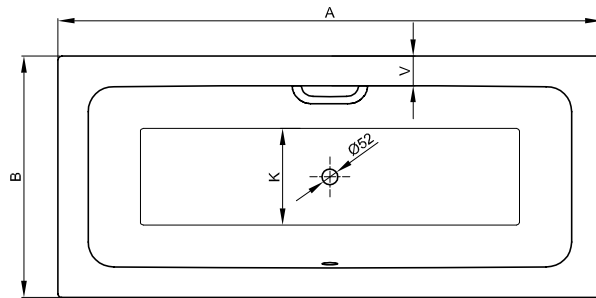

BetteOne

Informatie

De BetteOne, 190 x 90 x 42 cm, bestelnr. 3314, kan niet in BetteOpstaande Randen of met Maatwerk geleverd worden.

Voor professionele montage raden wij de originele badpoten aan B23-1500.

Als de baden onder een plaat moeten worden geïnstalleerd, neem dan contact met ons op om individuele uitsnijdingsgegevens te maken.

Leverbaar met bijpassende wastafel BetteOne.

Leveringsomvang

Inclusief geluiddempende matten.

Design: Tesseraux + Partner

Afmeting

Bestelnr.	Maat in mm	A	B	C	D	E	F	G	H	I	K	N	V	Inhoud*
3310	1600 x 700 x 420	1600	700	90	1420	90	360	880	360	1250	415	345	85	100 Liter
3311	1700 x 700 x 420	1700	700	90	1520	90	375	950	375	1340	415	345	90	112 Liter
3312	1700 x 750 x 420	1700	750	95	1510	95	375	950	375	1340	455	385	95	129 Liter
3313	1800 x 800 x 420	1800	800	100	1600	100	370	1060	370	1420	495	425	100	158 Liter
3314	1900 x 900 x 420	1900	900	105	1690	105	400	1100	400	1515	595	525	100	217 Liter

*Inhoud: waterinhoud minus 70 liter waterverplaatsing.