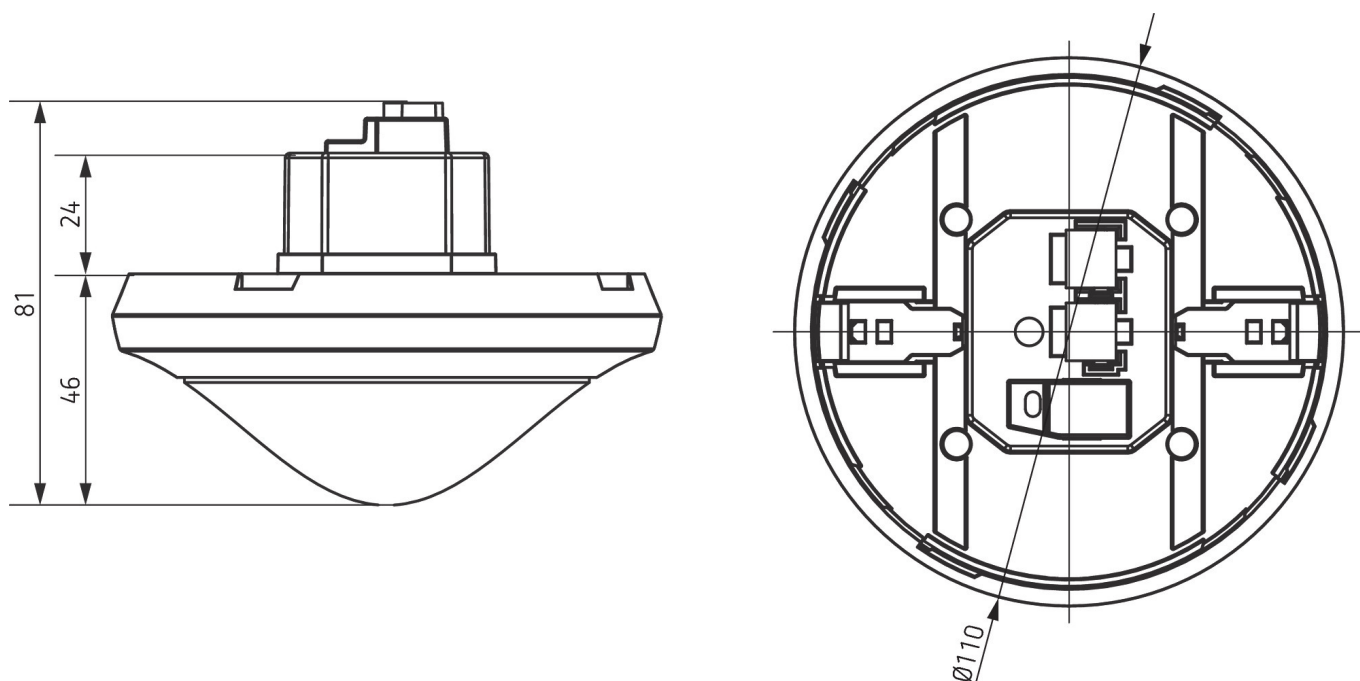

thePassa P360 KNX UP WH

Artikelnr.: 2019300

theben

Detectiebereik Sensnorm volgens IEC 63180

Montagehoogte (A)	Dwars op (T)	Recht op (R)
2,5 m	215 m² | 43 m x 5 m	62 m² | 14,8 m x 4,2 m
6 m	550 m² | 50 m x 11 m	495 m² | 45 m x 11 m
15 m	800 m² | 40 m x 20 m	600 m² | 30 m x 20 m

Maattekeningen

Accessoires

theSenda P
Artikelnr.: 9070910