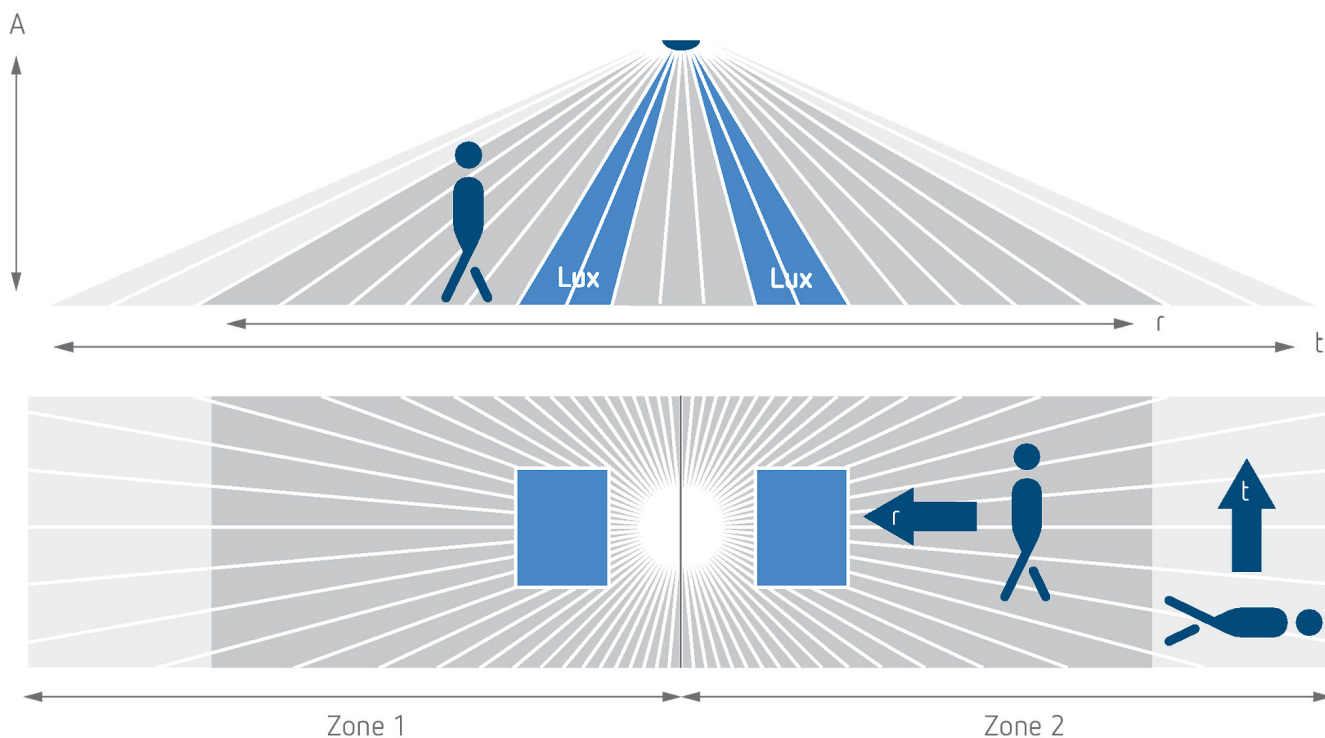

Technische specificaties

thePassa P360 KNX UP WH		thePassa P360 KNX UP WH	
Montagehoogte	2 - 6 m	Lampsoorten	Energiespaarlampen, Fluorescentielampen, Gloei- / halogeenlampen, LEDs
Max. hoogte	15 m	Soort lichtmeting	Mixlichtmeting
Minimale hoogte	1,7 m	Nalooptijd aanwezigheid	10 s - 120 min
Meetbereik lichtsterkte	10 - 3000 lx	Inschakelvertraging aanwezigheid	10 s - 30 min / inactief
Detectiehoek	360°	Omgevingstemperatuur	-15°C ... 50°C
Type aansluiting	KNX-busklem	Detectiebereik	150 m² (30,0 x 5 m)
Soort montage	Plafondmontage	Kleur	Wit
Nalooptijd licht	30 s - 60 min	Beschermingsgraad	IP 54 (in ingebouwde toestand)

Detectiebereik voor planningstoepassingen bij een temperatuur van 21 °C

Montagehoogte (A)	Dwars op (t)	Recht op (R)
2 m	56 m² | 16 m x 3,5 m	56 m² | 16 m x 3,5 m
2,5 m	88 m² | 22 m x 4 m	72 m² | 18 m x 4 m
3 m	135 m² | 30 m x 4,5 m	90 m² | 20 m x 4,5 m
3,5 m	150 m² | 30 m x 5 m	100 m² | 20 m x 5 m
4 m	150 m² | 30 m x 5 m	100 m² | 20 m x 5 m
4,5 m	150 m² | 30 m x 5 m	100 m² | 20 m x 5 m
5 m	150 m² | 30 m x 5 m	100 m² | 20 m x 5 m
5,5 m	150 m² | 30 m x 5 m	100 m² | 20 m x 5 m
6 m	150 m² | 30 m x 5 m	100 m² | 20 m x 5 m