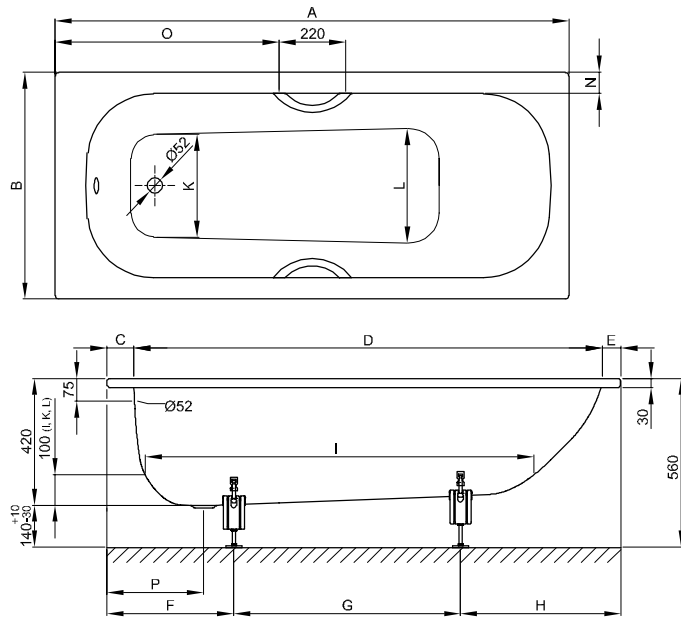

BetteForm

Informatie

De BetteForm, 1900 × 800 × 420 mm, bestelnr. 2951, kan niet met BetteOpstaande Randen of als Maatwerk geleverd worden.

Voor professionele montage raden wij de originele badpoten aan B23-1500.

Als de baden onder een plaat moeten worden geïnstalleerd, neem dan contact met ons op om individuele uitsnijdingsgegevens te maken.

Afmeting

Bestelnr.	Maat in mm	A	B	C	D	E	F	G	H	I	K	L	N	O	P	Inhoud*
2940	1400 × 700 × 420	1400	700	100	1230	70	400	420	580	965	450	475	65	590	320	74 Liter
2941	1500 × 700 × 420	1500	700	100	1330	70	400	520	580	1070	450	475	65	640	320	89 Liter
2942	1600 × 700 × 420	1600	700	100	1430	70	400	620	580	1155	450	475	65	690	320	103 Liter
2943	1600 × 750 × 420	1600	750	100	1430	70	400	620	580	1170	470	498	65	690	320	113 Liter
2944	1650 × 750 × 420	1650	750	120	1430	100	420	620	610	1170	470	498	65	710	340	113 Liter
2945	1700 × 700 × 420	1700	700	100	1530	70	420	700	580	1265	450	475	65	740	320	118 Liter
2946	1700 × 730 × 420	1700	730	100	1530	70	420	700	580	1265	450	475	80	740	320	118 Liter
2947	1700 × 750 × 420	1700	750	90	1545	65	420	690	590	1280	505	525	65	740	320	140 Liter
2948	1700 × 800 × 420	1700	800	90	1545	65	420	690	590	1280	505	525	90	740	320	140 Liter
2949	1750 × 750 × 420	1750	750	120	1545	85	450	690	610	1280	505	525	65	770	350	140 Liter
2950	1800 × 800 × 420	1800	800	100	1635	65	430	790	580	1360	555	570	65	790	320	170 Liter
2951	1900 × 800 × 420	1900	800	100	1730	70	440	860	600	1460	485	510	70	840	320	167 Liter

*Inhoud: waterinhoud minus 70 liter waterverplaatsing.