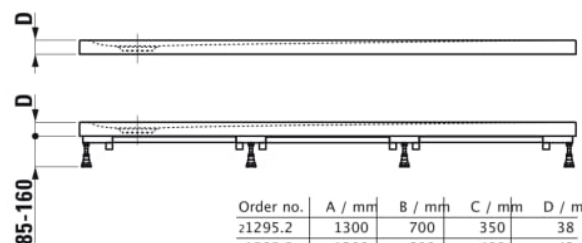

PRO

Receveur de douche, en matériau composite Marbond, extra-plat, rectangulaire, évacuation centrée sur la largeur du receveur

COULEUR ET FINITION

■ 186 Beige mat

OPTIONS

000 - Modèle standard

Commodity Code/Import Code Number for Foreign Trad : 39221000
Forme : Rectangulaire

Matériau : Marbond
Poids net / kg : 70,2

Profondeur : Extra plat
Type d'installation : D'angle, Encastré / Niche

DESSINS TECHNIQUES

Order no.	A / mm	B / mm	C / mm	D / mm
21295.2	1300	700	350	38
21595.5	1300	800	400	42
21595.8	1300	900	450	42
21295.3	1400	700	350	38
21295.6	1400	800	400	42
21295.7	1400	900	450	42
21295.9	1500	700	350	42
21395.1	1500	800	400	42
21395.2	1500	900	450	42
21395.4	1600	700	350	42
21395.5	1600	750	375	42
21395.8	1600	800	400	42
21395.9	1600	900	450	42