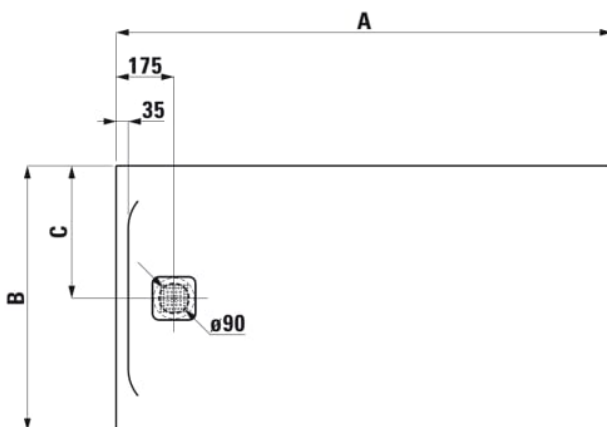

PRO

Receveur de douche, en matériau composite Marbond, extra-plat, rectangulaire, évacuation centrée sur la largeur du receveur

COULEUR ET FINITION

■ 186 Beige mat

OPTIONS

000 - Modèle standard

Commodity Code/Import Code Number for Foreign Trad : 39221000
Forme : Rectangulaire

Matériau : Marbond
Poids net / kg : 70,2

Profondeur : Extra plat
Type d'installation : D'angle, Encastré / Niche

DESSINS TECHNIQUES

Order no.	A / mm	B / mm	C / mm	D / mm
21295.2	1300	700	350	38
21595.5	1300	800	400	42
21595.8	1300	900	450	42
21295.3	1400	700	350	38
21295.6	1400	800	400	42
21295.7	1400	900	450	42
21295.9	1500	700	350	42
21395.1	1500	800	400	42
21395.2	1500	900	450	42
21395.4	1600	700	350	42
21395.5	1600	750	375	42
21395.8	1600	800	400	42
21395.9	1600	900	450	42