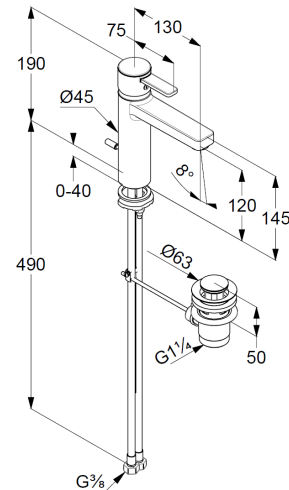

Technische Daten/ Technical Data

KLUDI ZENTA
Waschtisch-Einhandmischer XXL
DN 15

Artikel- Nr.: 382640575

Oberfläche:
05 chrom

Artikeltext
Hersteller KLUDI GmbH & Co. KG
Typ: KLUDI ZENTA
Waschtisch-Einhandmischer XXL
Artikel- Nr.: 382640575

Waschtisch-Armatur
Einhebelmischer
1-Loch Montage
geschlossener Hebel, Metall
Strahlregler M24 PCA
Keramik-Kartusche mit Heißwasserbegrenzung
Durchflussmenge bei 3 bar 6 l/min.
flexible Druckschläuche G3/8 DVGW zugelassen
Schnell-Montagesystem
Zugstangen-Ablaufgarnitur G1 1/4 Metall

Produktabbildung/ Product picture

Maßzeichnung/ Dimensional drawing

Durchfluss/ Flow rate