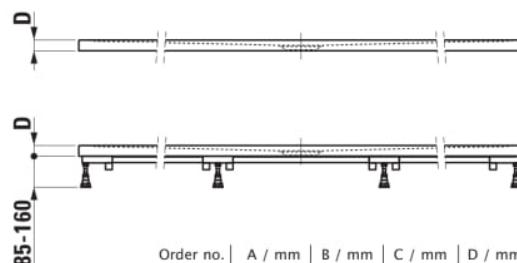

PRO

Receveur de douche en gel coat Marbond, extra-plat, rectangulaire, évacuation centrée sur la longueur du receveur. Vidage 295127 à commander séparément.

COULEUR ET FINITION

■ 186 Beige mat

OPTIONS

000 - Modèle standard

Commodity Code/Import Code Number for Foreign Trad : 39221000

Diamètre du vidage (mm) : 90

Fond antidérapant

Forme : Rectangulaire

Matériau : Marbond

Poids net / kg : 72,9

Profondeur : Extra plat

Type d'installation : D'angle, Encastré / Niche

DESSINS TECHNIQUES

Order no.	A / mm	B / mm	C / mm	D / mm
±1595.4	1400	700	700	30
±1095.3	1400	800	700	30
±1095.9	1400	900	700	30
±1195.4	1400	1000	700	30
±1395.6	1600	700	800	32
±1395.7	1600	750	800	32
±1095.4	1600	800	800	32
±1195.0	1600	900	800	33
±1195.5	1600	1000	800	33