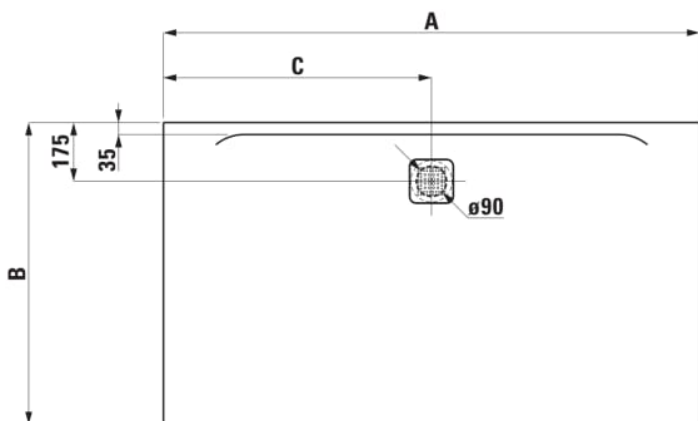

PRO

Receveur de douche en gel coat Marbond, extra-plat, rectangulaire, évacuation centrée sur la longueur du receveur. Vidage 295127 à commander séparément.

COULEUR ET FINITION

■ 186 Beige mat

OPTIONS

000 - Modèle standard

Commodity Code/Import Code Number for Foreign Trad : 39221000

Diamètre du vidage (mm) : 90

Fond antidérapant

Forme : Rectangulaire

Matériau : Marbond

Poids net / kg : 72,9

Profondeur : Extra plat

Type d'installation : D'angle, Encastré / Niche

DESSINS TECHNIQUES

Order no.	A / mm	B / mm	C / mm	D / mm
±1595.4	1400	700	700	30
±1095.3	1400	800	700	30
±1095.9	1400	900	700	30
±1195.4	1400	1000	700	30
±1395.6	1600	700	800	32
±1395.7	1600	750	800	32
±1095.4	1600	800	800	32
±1195.0	1600	900	800	33
±1195.5	1600	1000	800	33