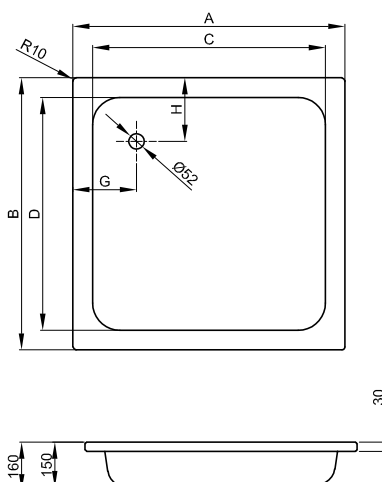

# BetteQuinta 700-900 mm

## Informatie

Voor de montage adviseren wij het Poten-Systeem, verstelbereik 80 - 200 mm. Bij afwijkende hoogten kunnen extra verlengstukken worden gebruikt, verstelbereik 205 - 325 mm.

## Afmeting

Bestelnr.	Maat in mm	A	B	C	D	G	H
5700	700 × 700 × 150	700	700	570	570	210	210
5370	750 × 700 × 150	750	700	570	570	235	210
5540	750 × 750 × 150	750	750	620	620	210	210
5690	800 × 700 × 150	800	700	670	570	210	210
5650	800 × 750 × 150	800	750	670	620	210	210
5800	800 × 800 × 150	800	800	670	670	210	210
5790	850 × 700 × 150	850	700	670	570	235	210
1910	850 × 750 × 150	850	750	670	620	235	210
1920	850 × 850 × 150	850	850	670	670	235	235
8620	900 × 600 × 150	900	600	770	470	210	210
5730	900 × 700 × 150	900	700	770	570	210	210
5750	900 × 750 × 150	900	750	770	620	210	210
5950	900 × 800 × 150	900	800	770	670	210	210
1900	900 × 850 × 150	900	850	770	670	210	235
5900	900 × 900 × 150	900	900	770	770	210	210