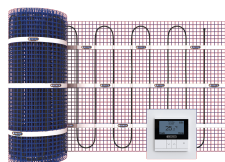

## UFH-ELEC-525W-KIT: Tapis chauffant électrique au sol 525W 3,5m<sup>2</sup> thermostat incl

### Informations commerciales

"Le tapis a une épaisseur d'environ 4 mm et peut être inclus dans une couche adhésive sans avoir besoin de démolition ni de fraisage. Le tapis se trouvera presque directement sous la surface. Cela augmente la vitesse de chauffage du sol, ce qui rend également le système adapté pour pièces avec un taux d'occupation non permanent telles que salles de bains, salles de loisirs, de loisirs, etc.

### Dimensions de base de l'unité

Hauteur	130 mm
Longueur	520 mm
Largeur	130 mm
Poids net	1,576 kg