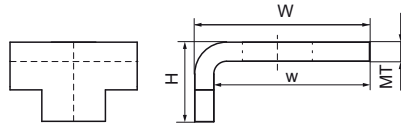

Walraven RapidStrut® RVS Balkklem

(M6217)

om Strut rails te verbinden met stalen balken

Voordelen & kenmerken

- Voor een stevige bevestiging aan een stalen constructie zonder dat er gelast of geboord hoeft te worden
- Gebruik altijd 2 balkklemmen per bevestiging
- Materiaal: RVS

Productnummer	Voor railtype	Totale hoogte	Totale breedte	Totale lengte	Bevestigingssleuf	Max. toegestane belasting Faz
Referentie letter		H	W	L	FS	Fa,z
Eenheid beschrijving		mm	mm	mm	mm	N
6571751	41x21, 41x41	25	55	40	22x8	8.000
6571731	41x21, 41x41	16	50	50	22x8	8.000