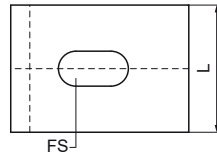

Walraven RapidStrut® RVS Balkklem

(M6217)

om Strut rails te verbinden met stalen balken

Voordelen & kenmerken

- Voor een stevige bevestiging aan een stalen constructie zonder dat er gelast of geboord hoeft te worden
- Gebruik altijd 2 balkklemmen per bevestiging
- Materiaal: RVS

Productnummer	Voor railtype	Totale hoogte	Totale breedte	Totale lengte	Bevestigingssleuf	Max. toegestane belasting Faz
Referentie letter		H	W	L	FS	Fa,z
Eenheid beschrijving		mm	mm	mm	mm	N
6571751	41x21, 41x41	25	55	40	22x8	8.000
6571731	41x21, 41x41	16	50	50	22x8	8.000