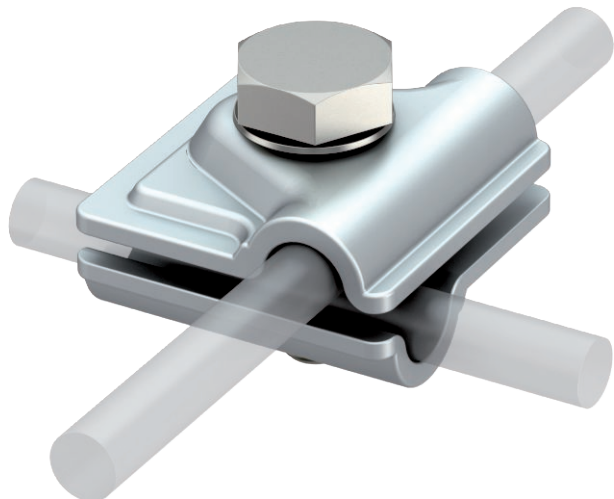

## Vario-snelverbinder/multiklem

Artikelnr. 5311713

**Alu** Aluminium

### Stamgegevens

Bestelnr.	5311713
Type	249 B ALU
Omschrijving 1	Vario snelverbinder
Dimensie	8-10mm
Materiaal	aluminium
Materiaal-afk.	Alu
Goederen	AlMg 3
Gewicht	7,25 kg/100 st.

### Technische gegevens

Afmeting A	44,00 mm
Type bevestigingsbout	Zeskantbout
Type verbinder	Multifunctionele verbindingsklem
Bliksemstroombestendigheid	H/100 kA
Geschikt voor verbinding	Ronde geleider Rd 8-10 / Rd 8-10
Afstelling	Rd 8-10 mm
Tussenplaat	<input type="checkbox"/>