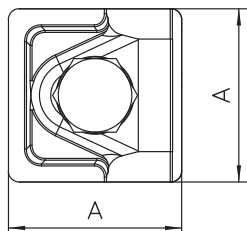

### Stamgegevens

Bestelnr.	5311713
Type	249 B ALU
Omschrijving 1	Vario snelverbinder
Dimensie	8-10mm
Materiaal	aluminium
Materiaal-afk.	Alu
Goederen	AlMg 3
Gewicht	7,25 kg/100 st.

### Technische gegevens

Afmeting A	44,00 mm
Type bevestigingsbout	Zeskantbout
Type verbinder	Multifunctionele verbindingsklem
Bliksemstroombestendigheid	H/100 kA
Geschikt voor verbinding	Ronde geleider Rd 8-10 / Rd 8-10
Afstelling	Rd 8-10 mm
Tussenplaat	<input type="checkbox"/>