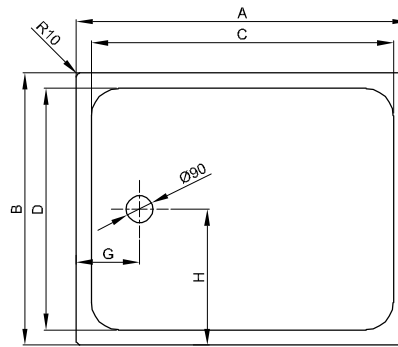

BetteUltra 1050-1500 mm

Informatie

Voor de montage raden wij het Inbouwsysteem Universeel of Inbouwsysteem Basic, verstelbereik 67 - 205 mm. Als alternatief het Poten-Systeem aan, verstelbereik 80 - 200 mm.

Vanaf een zijlengte van 1000 mm adviseren wij het gebruik van een steloot B57-0232 aan.

De afmeting 1500 x 1500 mm is niet met BetteOpstaande randen of als BetteMaatwerk leverbaar.

Vanaf een zijlengte van 1500 mm adviseren wij het gebruik van twee stelooten B57-0232 aan.

Leveringsomvang

Inclusief geluiddempende matten.

Certificaat

In combinatie met onze speciale oppervlakte BetteAnti-Slip barrièrevrij of BetteAnti-Slip Pro voldoet onze BetteUltra 1200 x 1200 mm aan DIN norm 18040-2 barrièrevrij bouwen van woningen.

In combinatie met onze speciale oppervlakte BetteAnti-Slip barrièrevrij of BetteAnti-Slip Pro voldoet onze BetteUltra 1300 x 1300 mm aan DIN norm 18040-2 barrièrevrij bouwen van woningen.

In combinatie met onze speciale oppervlakte BetteAnti-Slip barrièrevrij of BetteAnti-Slip Pro voldoet onze BetteUltra 1400 x 1400 mm aan DIN norm 18040-2 barrièrevrij bouwen van woningen.

De BetteUltra 1500 x 1500 mm in combinatie met BetteAnti-Slip barrièrevrij of BetteAnti-Slip Pro komt overeen met DIN 18040-1 barrièrevrij bouwen van publiek toegankelijke gebouwen en DIN 18040-2 barrièrevrij bouwen van woningen.

Douchebakken ≥ 1000 mm