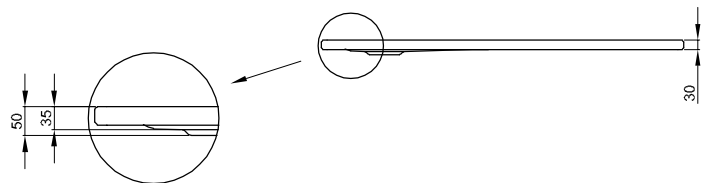

Douchebakken ≥ 1000 mm