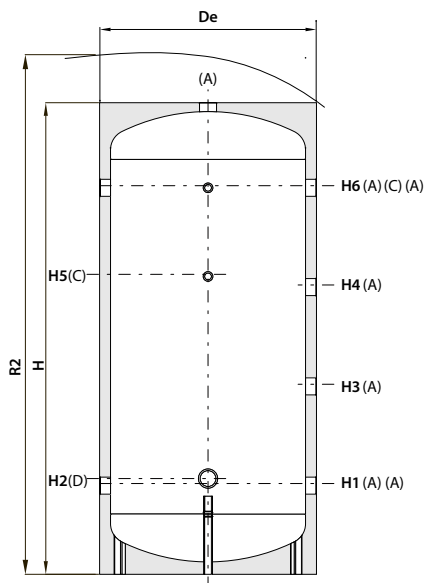

# DRL BUFFERVAT VLOERMODEL | 6 SYSTEEMAANSLUITINGEN

DRL ART.NR.	OMSCHRIJVING	INHOUD liters (L)	GEWICHT (kg)	De (mm)	H1 (mm)	R2 (mm)	H1 (mm)	H2 (mm)	H3 (mm)	H4 (mm)	H5 (mm)	H6 (mm)	A F-draad	C F-draad	D F-draad
396101	DRL Buffervat 100 Vloermodel, 6 systeemaansluitingen	95	23	461	990	1100	206	246	374	543	511	711	1"	1/2"	1 1/2"
396102	DRL Buffervat 200 Vloermodel, 6 systeemaansluitingen	180	41	510	1280	1395	206	246	489	793	836	1086	1"	1/2"	1 1/2"
396103	DRL Buffervat 300 Vloermodel, 6 systeemaansluitingen	280	51	624	1320	1490	256	276	536	816	846	1096	1 1/4"	1/2"	1 1/2"
396105	DRL Buffervat 500 Vloermodel, 6 systeemaansluitingen	478	76	750	1641	1810	271	291	634	998	1091	1361	1 1/4"	1/2"	1 1/2"

A	Systeemaansluitingen 1" of 1/4"
B	Aansluiting gasdraad 1" voor bijv. veiligheidsklep
C	Aansluiting 1/2" voor appendage
D	Aansluiting 1 1/2" voor appendage

Buffervat Vloer  
6 systeemaansluitingen  
voorzien van PDC isolatie