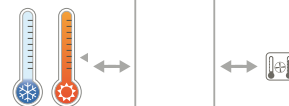

A	Systeemaansluitingen 1" of 1/4"
B	Aansluiting gasdraad 1" voor bijv. veiligheidsklep
C	Aansluiting 1/2" voor appendage
D	Aansluiting 1 1/2" voor appendage

Buffervat Vloer
6 systeemaansluitingen
voorzien van PDC isolatie