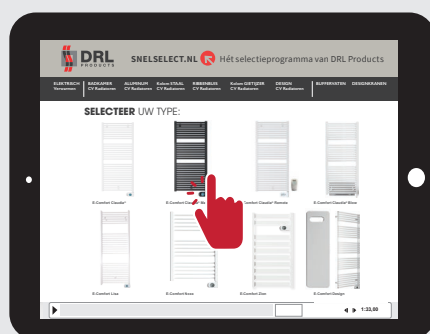

De juiste radiator in EEN PAAR STAPPEN

Ga naar www.snelselect.nl, het handige selectieprogramma van DRL Products met het totaal overzicht van alle DRL radiatoren en accessoires, inclusief alle mogelijke kleuren, aansluitingen, afmetingen en bijbehorende prijzen. Maak hiermee eenvoudig de gewenste selectie van jouw badkamer- of keukenradiator in een paar klikken:

WWW.SNELSELECT.NL

BEKIJK SNELSELECT.NL
INSTRUCTIEFILM

1. Selecteer de gewenste product GROEP
2. Selecteer TYPE radiator, kleur en accessoires
3. Calculeer en genereer de bestelinformatie voor de groothandel