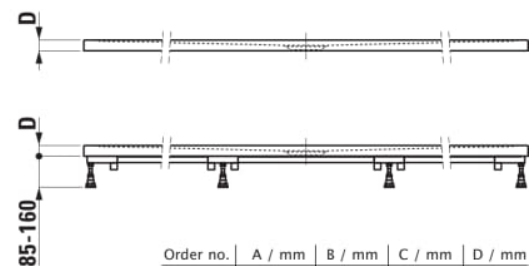

PRO

Receveur de douche en gel coat Marbond, extra-plat, rectangulaire, évacuation centrée sur la longueur du receveur. Vidage 295127 à commander séparément.

COULEUR ET FINITION

■ 186 Beige mat

OPTIONS

000 - Modèle standard

Commodity Code/Import Code Number for Foreign Trad : 39221000

Diamètre du vidage (mm) : 90

Fond antidérapant

Forme : Rectangulaire

Matériau : Marbond

Poids net / kg : 56,7

Profondeur : Extra plat

Type d'installation : D'angle, Encastré / Niche

DESSINS TECHNIQUES

Order no.	A / mm	B / mm	C / mm	D / mm
±1595.4	1400	700	700	30
±1095.3	1400	800	700	30
±1095.9	1400	900	700	30
±1195.4	1400	1000	700	30
±1395.6	1600	700	800	32
±1395.7	1600	750	800	32
±1095.4	1600	800	800	32
±1195.0	1600	900	800	33
±1195.5	1600	1000	800	33