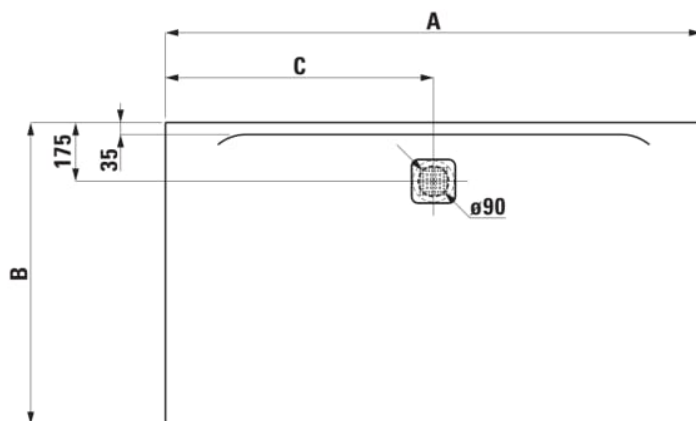

PRO

Receveur de douche en gel coat Marbond, extra-plat, rectangulaire, évacuation centrée sur la longueur du receveur. Vidage 295127 à commander séparément.

COULEUR ET FINITION

■ 186 Beige mat

OPTIONS

000 - Modèle standard

Commodity Code/Import Code Number for Foreign Trad : 39221000

Diamètre du vidage (mm) : 90

Fond antidérapant

Forme : Rectangulaire

Matériau : Marbond

Poids net / kg : 56,7

Profondeur : Extra plat

Type d'installation : D'angle, Encastré / Niche

DESSINS TECHNIQUES

Order no.	A / mm	B / mm	C / mm	D / mm
±1595.4	1400	700	700	30
±1095.3	1400	800	700	30
±1095.9	1400	900	700	30
±1195.4	1400	1000	700	30
±1395.6	1600	700	800	32
±1395.7	1600	750	800	32
±1095.4	1600	800	800	32
±1195.0	1600	900	800	33
±1195.5	1600	1000	800	33