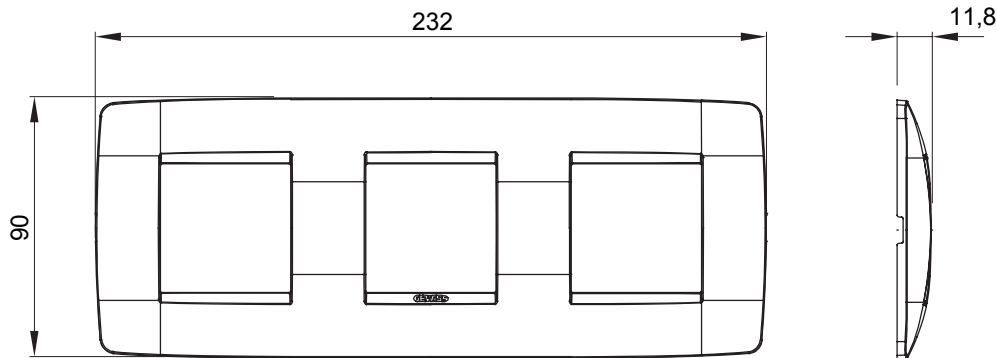

Serie van ChoruSmart huishoudelijke platen, gemaakt in een brede verscheidenheid aan vormen, kleuren, materialen en afwerkingen. Ze omvat vijf verschillende vormen (ONE, GEO, EGO, LUX, ICE en ICE Touch) voor rechthoekige dozen met een capaciteit tot 12 modules en drie verschillende vormen (ONE International, GEO International en LUX International) geschikt voor ronde/vierkante dozen, zowel enkelvoudig als gecombineerd in horizontale en verticale configuraties, met een capaciteit van 2 tot 2+2+2+2 modules. Alle platen van de ChoruSmart huishoudelijke serie gebruiken dezelfde steunen, zonder de behoefte aan aanvullende adapters. De serie omvat ook blanco platen, waterdichte IP55-platen en contourplaten.

Familie	ONE International	Omschrijving	2+2+2 modules
Type	Horizontaal	Kleur	Titanium
Materiaal	Technopolymeer	Afwerking	Glimmend
Voor ondersteuning codes	GW16821, GW16822, GW16823	Voor doos	Rond/vierkant
Gloeidraadtest	650 °C	Thermodruk met kogel	70 °C
Standaard	EN 60669-1	Electrocod	0110

### DIMENSIONAL