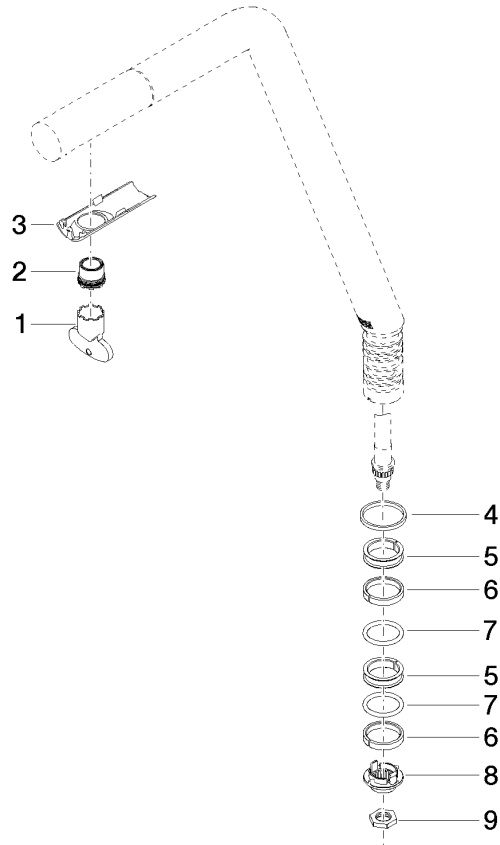

Auslauf - Platin gebürstet

90 28 22 262 01

Auslauf - Platin gebürstet

90 28 22 262 01

Auslauf - Platin gebürstet

90 28 22 262 01

Auslauf - Platin gebürstet

90 28 22 262 01

Produktversion bis 10/1/2020

Produktversion ab 10/1/2020

Auslauf - Platin gebürstet

90 28 22 262 01

Ersatzteilstückliste

Produktversion bis 10/1/2020

Produktversion ab 10/1/2020

Nr.	Artikelnummer	Benennung	Verbaumenge	Lieferzeit
	90 30 09 028 00 90	Montageschlüssel -	12	2