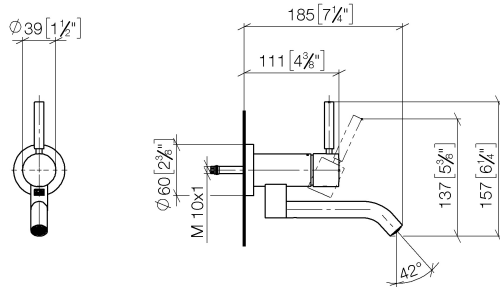

36 805 660

- Ausladung 185 mm
- starrer Auslauf
- runder luftangereicherter Strahl
- Bohrungsdurchmesser 35 mm
- Rosette Ø 60 mm
- Durchfluss max. 5,7 l/min
- bleifrei
- mit Einpunktbefestigung
- Dieses Produkt leistet einen Beitrag zur Erfüllung der Vorgaben von nachhaltigen Gebäudezertifizierungen, z.B. LEED®, BREEAM®, DGNB

Benötigtes Zubehör

UP-Wandbefestigung - 35 050 970 90

- Min. Einbautiefe 80 mm
- Max. Einbautiefe 105 mm

36 805 660

mm [inches]

Durchflussdiagramm

Codes & Standards

DIN 4109

ISO 3822

Scottish Water
Byelaws

UK Water Supply
Regulations

Ü-Zeichen

META Waschtisch-Wand-Einhandbatterie ohne Ablaufgarnitur - Light Gold

META

36 805 660

Zertifikate