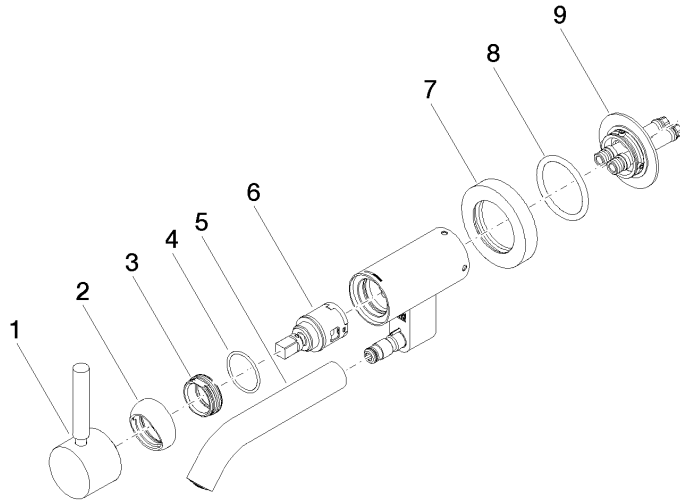

Benötigtes Zubehör

UP-Wandbefestigung - 35 050 970 90

- Min. Einbautiefe 80 mm
- Max. Einbautiefe 105 mm

36 805 660

mm [inches]

Durchflussdiagramm

Codes & Standards

DIN 4109

ISO 3822

Scottish Water
Byelaws

UK Water Supply
Regulations

Ü-Zeichen

META Waschtisch-Wand-Einhandbatterie ohne Ablaufgarnitur - Light Gold

META

36 805 660

Zertifikate

LGA_38

WRAS_240102

36 805 660

Produktversion von 5/1/2022

META Waschtisch-Wand-Einhandbatterie ohne Ablaufgarnitur - Light Gold

META

36 805 660

Ersatzteilstückliste

Produktversion von 5/1/2022

Nr.	Artikelnummer	Benennung	Verbaumenge	Lieferzeit
	90 20 66 030 00-26	Hebel - Light Gold	9	30