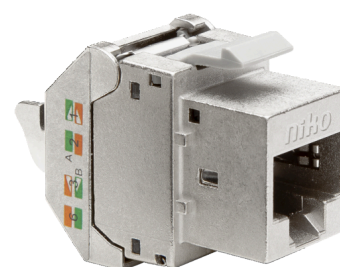

Afgeschermd RJ45-connector STP Cat. 6, klaar voor PoE++, voor bandbreedtes tot 250MHz

650-45067

CE

4 jaar
garantie

Deze afgeschermd RJ45-connector dient om apparatuur voor spraak, data en beeldtoepassingen aan te sluiten. De performantie is STP Cat. 6, klaar voor PoE++, voor bandbreedtes tot 250MHz.

Technische kenmerken

Afgeschermd RJ45-connector STP Cat. 6, klaar voor PoE++, voor bandbreedtes tot 250MHz

- Service: 4PPoE
- PoE-standaard: IEEE 802.3BT Type 4
- Maximaal vermogen Component (bij PD): 72 W
- Maximaal vermogen Bron (bij PSE): 100 W
- Spanningsbereik (bij PSE) : 50,0-57,0 V
- Spanningsbereik (bij PD): 42,5-57 V
- Maximale stroom: 860 mA
- Paren met stroom: 4
- Maximale kabelweerstand per set van twee: 12.5 Ω
- Energiebeheer: Drie vermogensklasseniveaus onderhandeld via handtekening of 0,1 W stappen onderhandeld via LLDP
- Onderbelasten van maximale omgevingstemperatuur voor werking kabel: 10 °C (20 °F) met meer dan de helft van gebundelde kabels bij I_{max}
- Ondersteunde bekabeling: Categorie 5
- Ondersteunde modi: Modus A, Modus B, 4-paarmodus
- Beschermingsgraad: IP41 voor de samenstelling van een mechanisme, centraalplaat en afdekplaat
- Slagvastheid: de combinatie van een mechanisme, een centraalplaat en een afdekplaat heeft een slagweerstand van IK06
- Markering: CE