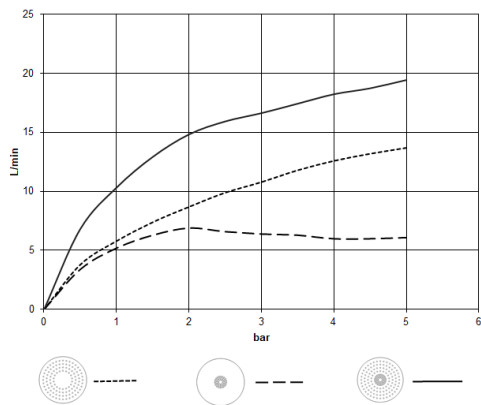

Regenbrause für Deckeneinbau mit Licht 300 mm - Dark Brass gebürstet

SERIENSPEZIFISC

28 034 970 Produktversion ab 01.05.2022

28 034 970 Produktversion ab 01.05.2022

mm [inches]

Durchflussdiagramm

Zertifikate

LGA_38

WRAS_240502

Ersatzteilstückliste

Nr.	Artikelnummer	Benennung	Verbaumenge	Lieferzeit
2	90 24 03 309 01 90	Anschluss -	1,00	2
3	90 24 03 309 00 90	Anschluss -	1,00	2
1	90 10 01 221 00 90	Leuchte für Regenbrause 325 x 390 x 50 mm -	1,00	2
4	90 10 01 225 00 90	RGBW LED-Spot Regenbrause -	1,00	2