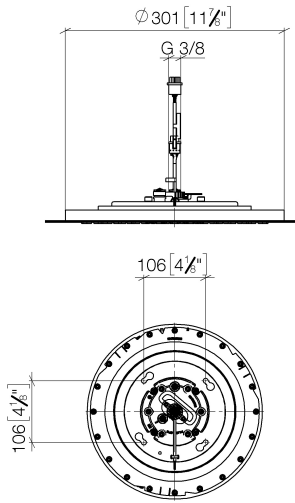

Regenbrause für Deckeneinbau mit Licht 300 mm - Dark Brass gebürstet

SERIENSPEZIFISC

28 034 970 Produktversion ab 01.05.2022

28 034 970 Produktversion ab 01.05.2022

mm [inches]

Durchflussdiagramm

Zertifikate

LGA_38

WRAS_240502

Ersatzteilstückliste

Nr.	Artikelnummer	Benennung	Verbaumenge	Lieferzeit
2	90 24 03 309 01 90	Anschluss -	1,00	2
3	90 24 03 309 00 90	Anschluss -	1,00	2
1	90 10 01 221 00 90	Leuchte für Regenbrause 325 x 390 x 50 mm -	1,00	2
4	90 10 01 225 00 90	RGBW LED-Spot Regenbrause -	1,00	2