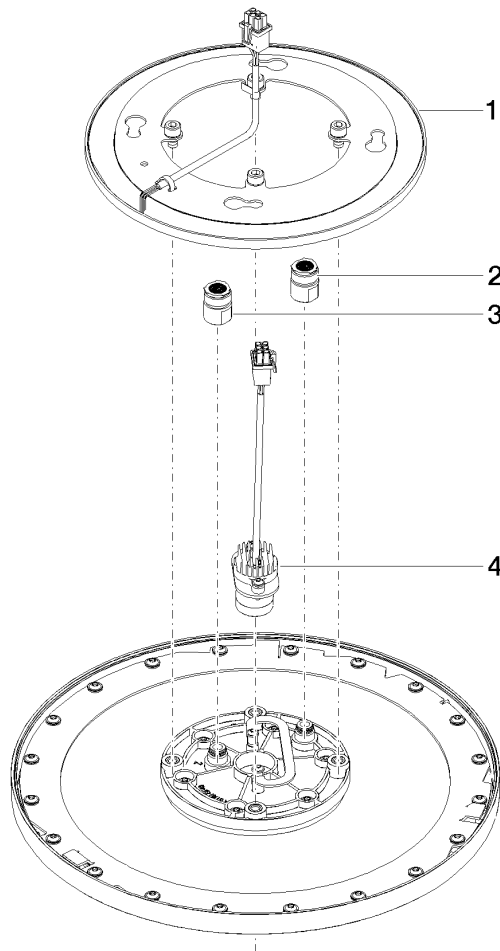

Regenbrause für Deckeneinbau mit Licht 300 mm - Dark Brass gebürstet

SERIENSPEZIFISC

28 034 970 Produktversion ab 01.05.2022

28 034 970 Produktversion ab 01.05.2022

mm [inches]

Durchflussdiagramm

Zertifikate

LGA_38

WRAS_240502

Ersatzteilstückliste

Nr.	Artikelnummer	Benennung	Verbaumenge	Lieferzeit
2	90 24 03 309 01 90	Anschluss -	1,00	2
3	90 24 03 309 00 90	Anschluss -	1,00	2
1	90 10 01 221 00 90	Leuchte für Regenbrause 325 x 390 x 50 mm -	1,00	2
4	90 10 01 225 00 90	RGBW LED-Spot Regenbrause -	1,00	2