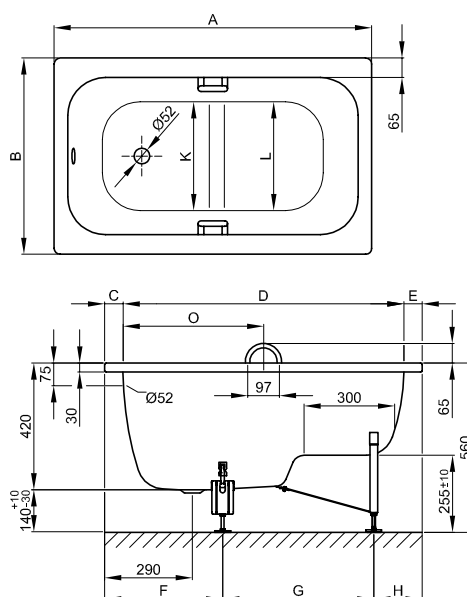

## Informatie

De Badgreep heeft een voorsprong van 65mm.

Voor professionele montage raden wij de originele badpoten aan B23-1520.

Als de baden onder een plaat moeten worden geïnstalleerd, neem dan contact met ons op om individuele uitsnijdingsgegevens te maken.

## Afmeting

Bestelnr.	Maat in mm	A	B	C	D	E	F	G	H	K	L	O	Inhoud*
1050	1050 × 650 × 420	1050	650	60	930	60	390	500	160	450	475	465	36 Liter
1060	1180 × 730 × 420	1180	730	67	1046	67	420	610	150	510	555	530	66 Liter

\*Inhoud: waterinhoud minus 70 liter waterverplaatsing.