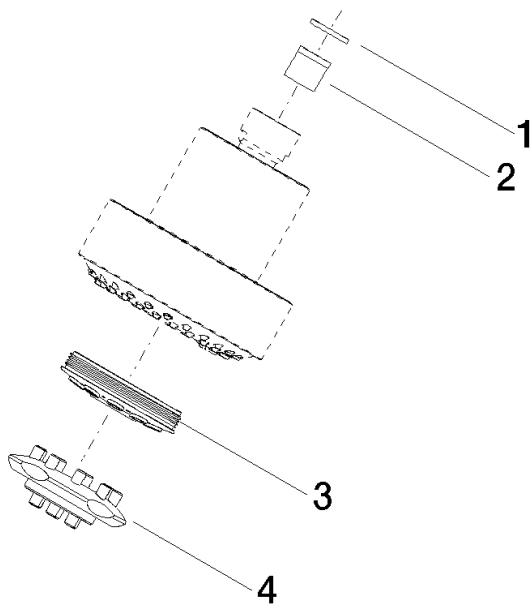

## Brause Kopfbrause 93 x 113 x 100 mm - Weiß matt

---

04 12 11 110 00

## Brause Kopfbrause 93 x 113 x 100 mm - Weiß matt

---

04 12 11 110 00

Brause Kopfbrause 93 x 113 x 100 mm - Weiß matt

---

04 12 11 110 00

### Ersatzteilstückliste

Nr.	Artikelnummer	Benennung	Verbaumenge	Lieferzeit
	90 14 20 002 00 90	Dichtung Vf 3110 18,5 x 12,0 x 2,0 mm -	4	2