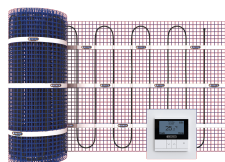

UFH-ELEC-675W-KIT: Tapis chauffant électrique au sol 675W 4,5m² thermostat incl

Informations commerciales

"Le tapis a une épaisseur d'environ 4 mm et peut être inclus dans une couche adhésive sans avoir besoin de démolition ni de fraisage. Le tapis se trouvera presque directement sous la surface. Cela augmente la vitesse de chauffage du sol, ce qui rend également le système adapté pour pièces avec un taux d'occupation non permanent telles que salles de bains, salles de loisirs, de loisirs, etc.

Avantages :

Le thermostat WiFi avancé prend en compte le temps de préchauffage requis, afin que votre sol ait toujours la bonne température au moment souhaité.

Le chauffage au sol électrique Henco est disponible en 22 tailles différentes de 0,75 à 25 m². Étant donné que le câble chauffant est relié au tapis à l'extrémité, il n'y a qu'un seul côté d'un câble d'alimentation, qui est fixé de manière invisible à l'aide d'une connexion unique. Cela signifie qu'aucun retour ne doit être effectué vers le thermostat.

Options de montage :

- Directement dans la colle à carrelage
- Mortiers autonivelants
- En plâtre/mortier
- Sols en anhydrite

Dimensions de base de l'unité

Hauteur	160 mm
Longueur	520 mm
Largeur	160 mm
Poids net	1,988 kg