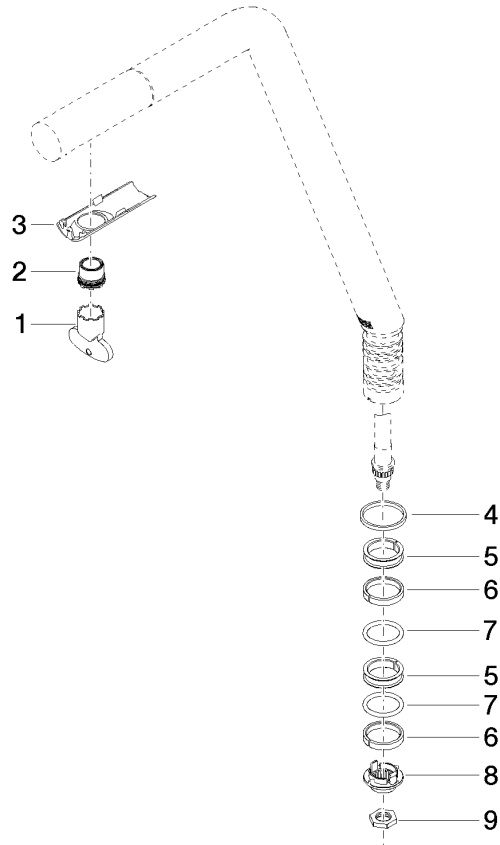

Auslauf - Chrom

90 28 22 262 01

Auslauf - Chrom

90 28 22 262 01

Auslauf - Chrom

90 28 22 262 01

Auslauf - Chrom

90 28 22 262 01

Produktversion bis 10/1/2020

Produktversion ab 10/1/2020

Auslauf - Chrom

90 28 22 262 01

Ersatzteilstückliste

Produktversion bis 10/1/2020

Produktversion ab 10/1/2020

Nr.	Artikelnummer	Benennung	Verbaumenge	Lieferzeit
	90 30 09 028 00 90	Montageschlüssel -	12	2