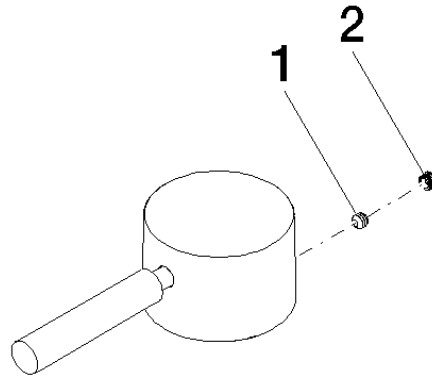

Griff für Wanne Stand Hebel 52 x 35 x 117 mm - Dark Platinum gebürstet

90 20 66 005 00

Griff für Wanne Stand Hebel 52 x 35 x 117 mm - Dark Platinum gebürstet

90 20 66 005 00

Griff für Wanne Stand Hebel 52 x 35 x 117 mm - Dark Platinum gebürstet

90 20 66 005 00

Griff für Wanne Stand Hebel 52 x 35 x 117 mm - Dark Platinum gebürstet

90 20 66 005 00

Griff für Wanne Stand Hebel 52 x 35 x 117 mm - Dark Platinum gebürstet

90 20 66 005 00

Ersatzteilstückliste

Nr.	Artikelnummer	Benennung	Verbaumenge	Lieferzeit
	90 31 11 063 00 90	Befestigung Gewindestift mit Innensechskant mit Ringschneide M5 x 4 mm -	2	2