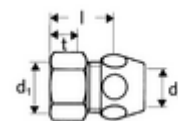

## Rechte koppeling met binnendraad

Uitgang met trekvastе messing conus-klemschroefkoppeling.

### Technische gegevens

- Werkstof: Messing conform de Duitse drinkwaterverordening
- Oppervlak: Chroom
- Aansluiting: DN 10 G 3/8 V
- Uitgang: Ø 10 mm (DN 10 G 3/8 M)