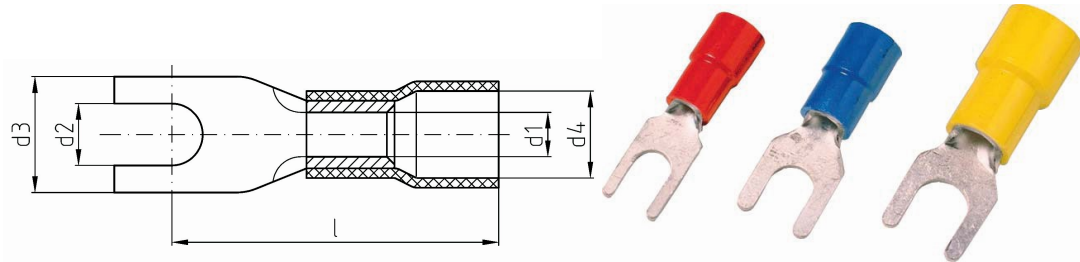

intercable

Datasheet Vorkkabelschoen 0,5 - 1mm² M6

Artikelnummer	ICIQ16G*
Doorsnede Kabel	0,5 - 1 mm ²
Gatmaat	M6
Materiaal	CU-HCP 99,95% vlgns DIN EN 13600
Afwerking	Galvanisch vertind
Kleurcode	rood

Maten:

D1	1.6 mm
D4	11 mm
D2	6.5 mm
D3	11 mm
L	21 mm
Gewicht	0.09 kg/100