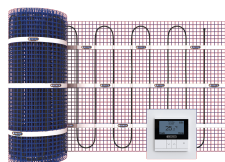

### Commerciële informatie

De mat is ca. 4 mm dun en kan in een lijnlaag meegenomen worden zonder dat slopen en uitzetren nodig is. De mat komt vrijwel direct onder de oppervlakte te liggen. Dit verhoogt de opwarmingssnelheid van de vloer wat het systeem tevens geschikt maakt voor ruimtes met een niet permanente bezettingsgraad zoals badkamers, hobbyruimtes, recreatie etc.

Voordelen:

De geavanceerde WiFi thermostaat houdt rekening met de benodigde opwarmtijd, zodat uw vloer altijd op het gewenste tijdstip de juiste temperatuur heeft.

Henco Elektrische Vloerverwarming is verkrijgbaar in 22 verschillende maatvoeringen van 0,75 tot en met 25 m<sup>2</sup>. Doordat de verwarmingskabel op de mat aan het eind is doorverbonden is er maar aan één zijde een voedingskabel, welke onzichtbaar bevestigd is middels een unieke verbinding. Hierdoor hoeft er geen retour naar de thermostaat gelegd te worden.

#### Dimensies basiseenheid

Hoogte	170 mm
Lengte	520 mm
Breedte	170 mm
Netto gewicht	2,251 kg